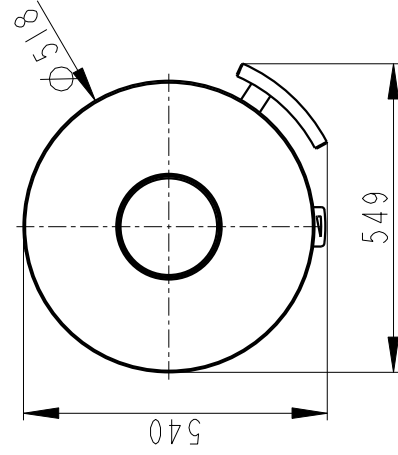

Rozmery v mm, Maße in mm

SORIA - SERPENTIN - 134B

310 kg

Primarni a sekundarni vzduch  
Primarluft und sekundarluft  
Primary and secondary air