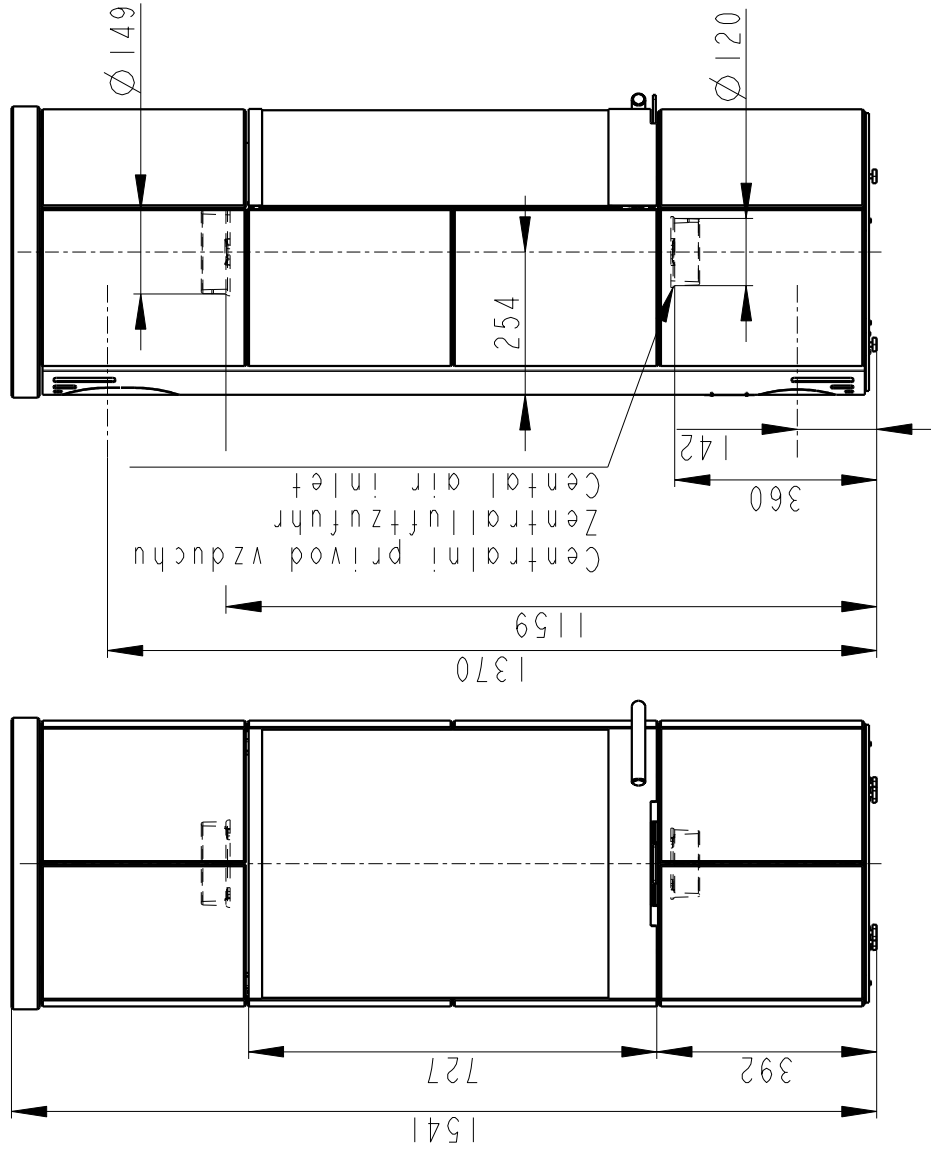

Rozmery v mm, Maße in mm

SORIA - SERPENTIN - 134B

310 kg

Primarni a sekundarni vzduch  
Primarluft und sekundarluft  
Primary and secondary air