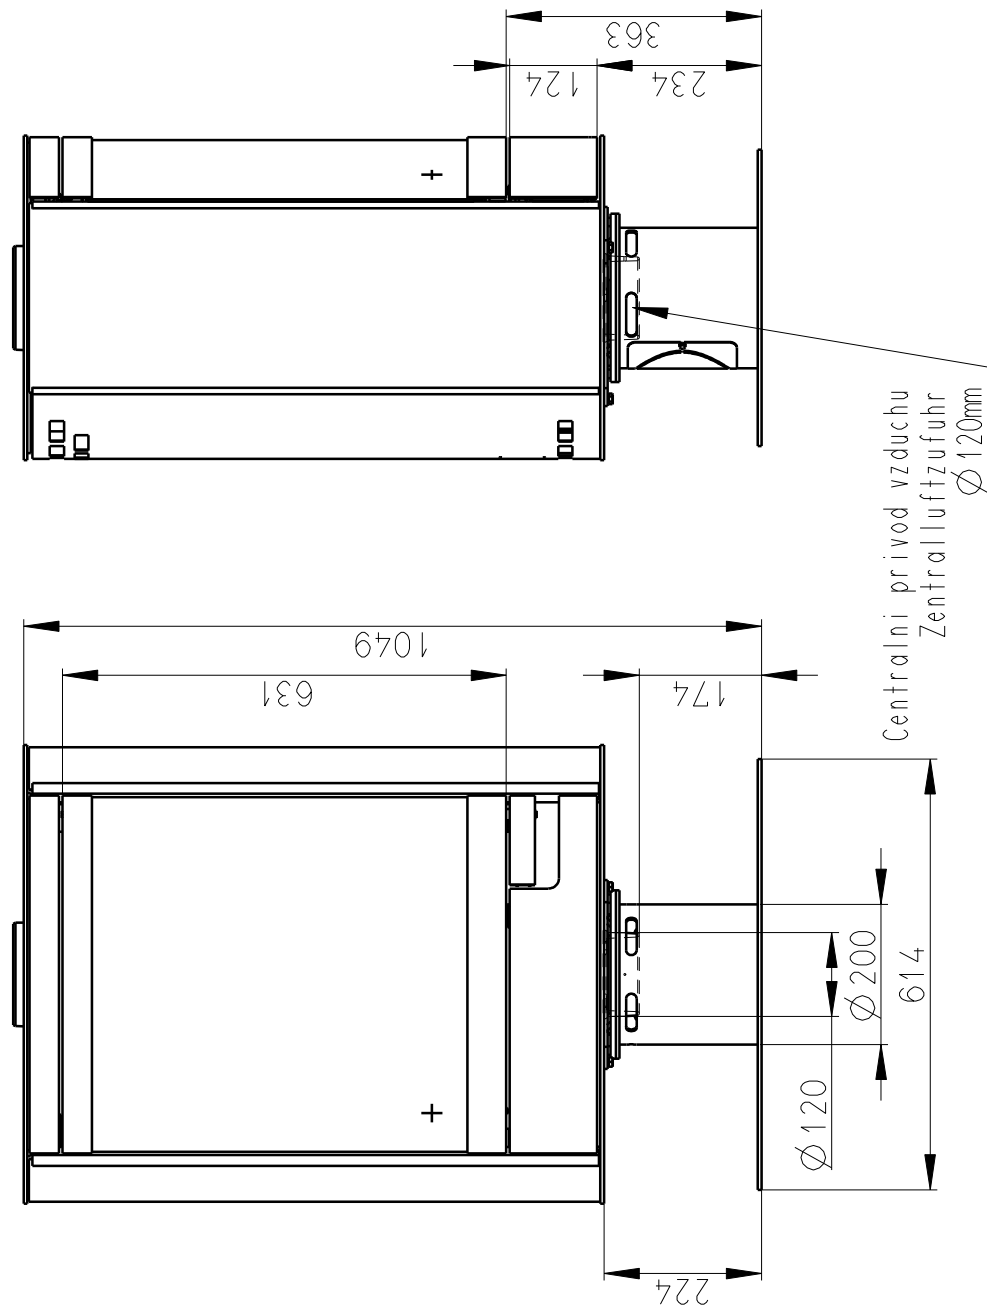

Meritko v mm; Maße in mm

STROMBOLI N STEEL - 023L

155 kg

TAHLO ROSTU
Rostzugstange

PRIMARNI VZDUCH
Primärluft

SEKUNDARNI VZDUCH
Sekundärluft