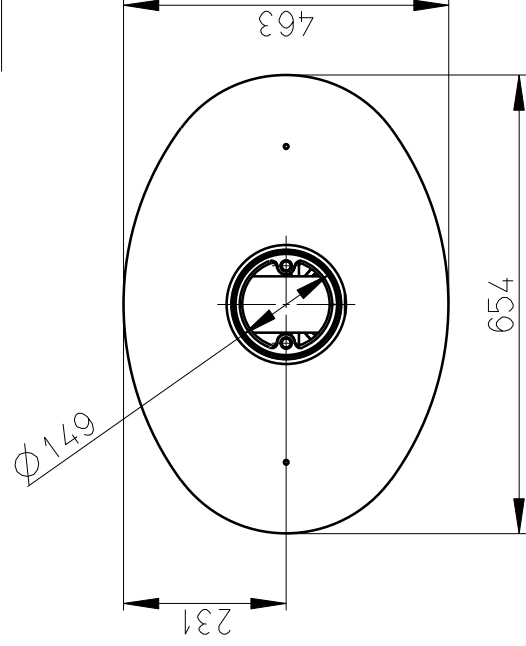

Meritko v mm; Maße in mm

STROMBOLI N STEEL - 023L

155 kg

TAHLO ROSTU
Rostzugstange

PRIMARNI VZDUCH
Primärluft

SEKUNDARNI VZDUCH
Sekundärluft