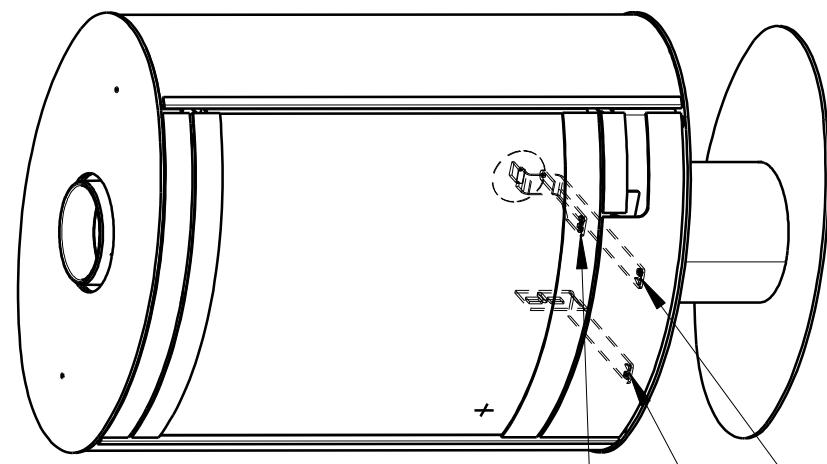

Meritko v mm; Maße in mm

STROMBOLI N STEEL - 023L

155 kg

TAHLO ROSTU
Rostzugstange

PRIMARNI VZDUCH
Primärluft

SEKUNDARNI VZDUCH
Sekundärluft