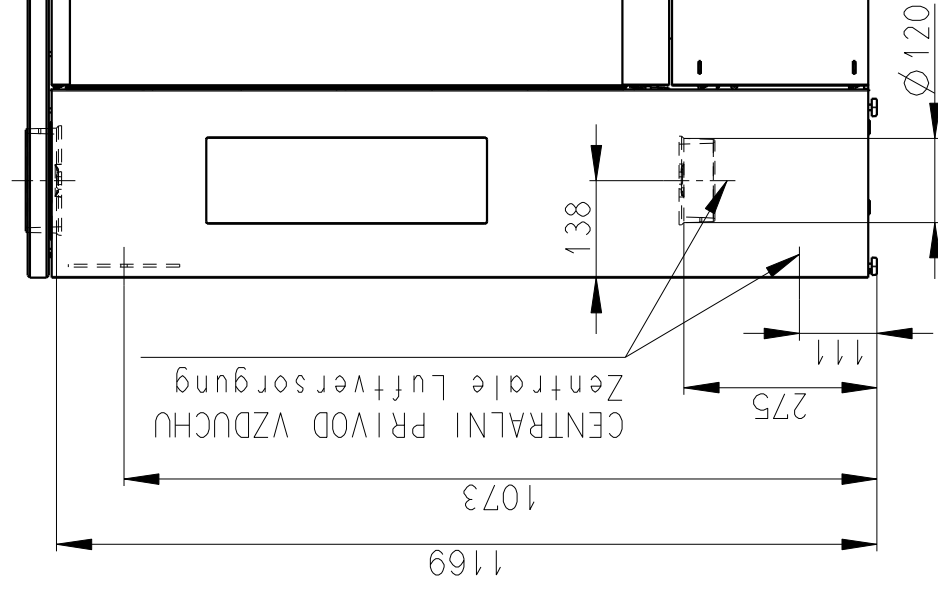

Rozměry v mm, Maße in mm

BELO 3S 04 - PISKOVEC - 124B  
152 kg

PRIMARNI A SEKUNDARNI VZDUCH  
Primär- und Sekundär Luft