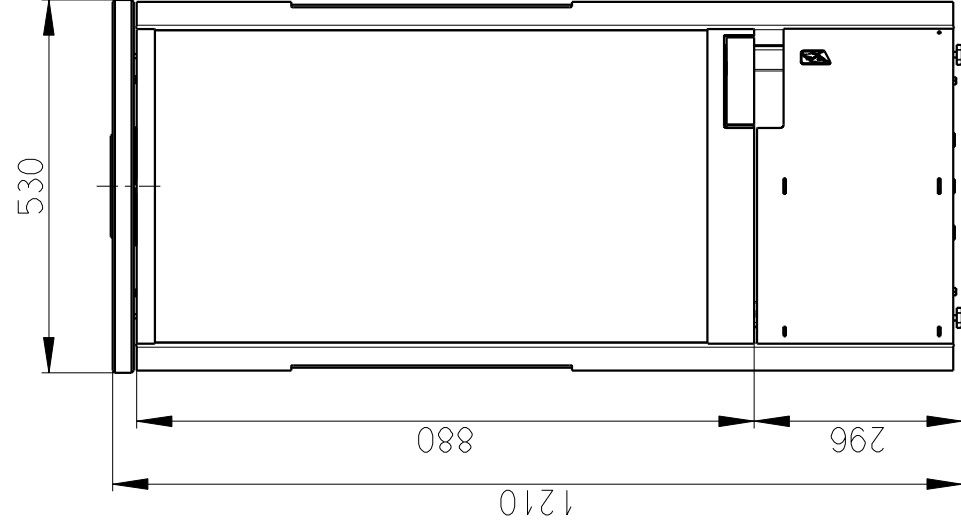

Rozměry v mm, Maße in mm

BELO 3S 04 - PISKOVEC - 124B  
152 kg

PRIMARNI A SEKUNDARNI VZDUCH  
Primär- und Sekundär Luft