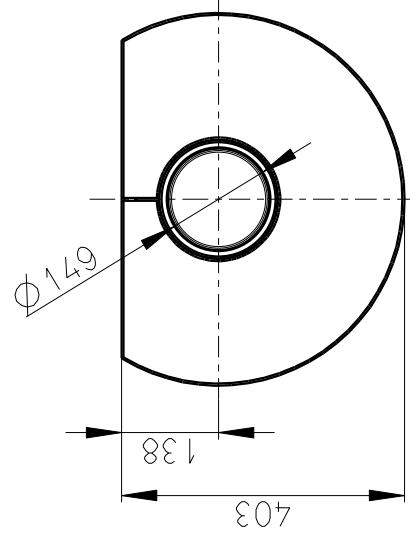

Rozměry v mm, Maße in mm

BELO 3S 04 - PISKOVEC - 124B  
152 kg

PRIMARNI A SEKUNDARNI VZDUCH  
Primär- und Sekundär Luft