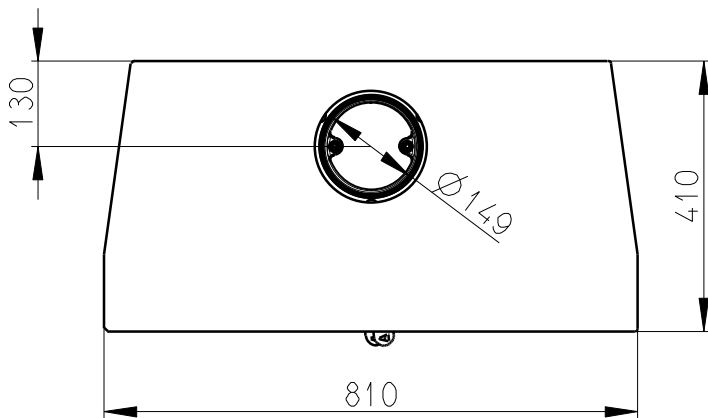

Meritko v mm; Maße in mm

RIANO 01 - PLECH - 085A

138 kg

SEKUNDARNI VZDUCH
Sekundärluft

PRIMARNI VZDUCH
Primärluft