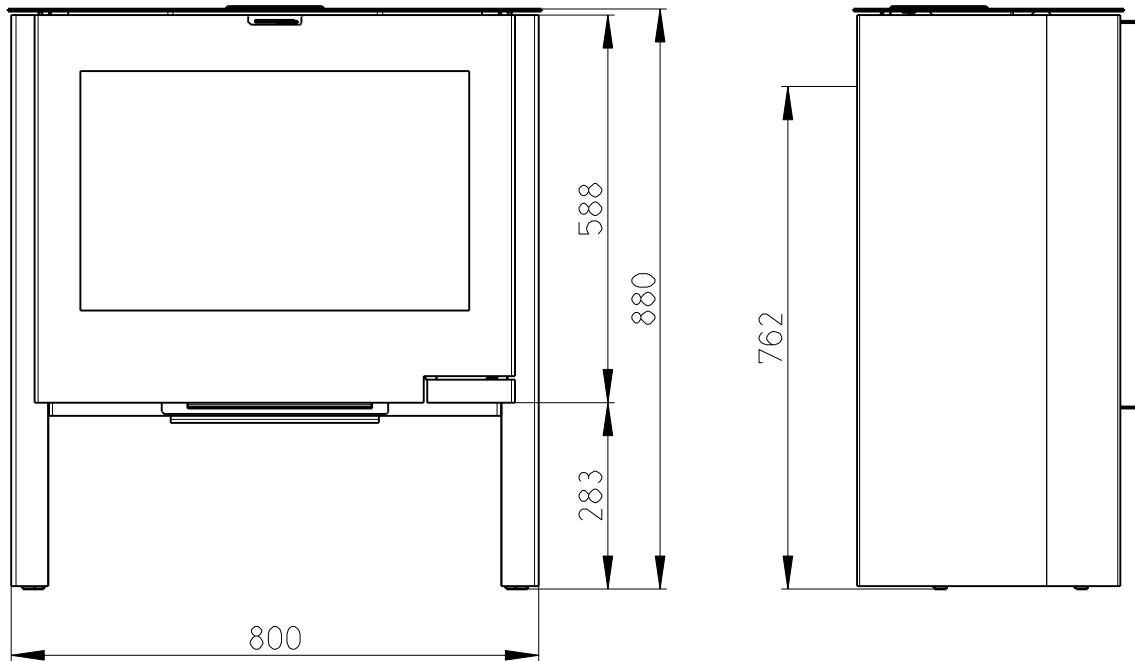

Meritko v mm; Maße in mm

RIANO 01 - PLECH - 085A

138 kg

SEKUNDARNI VZDUCH
Sekundärluft

PRIMARNI VZDUCH
Primärluft