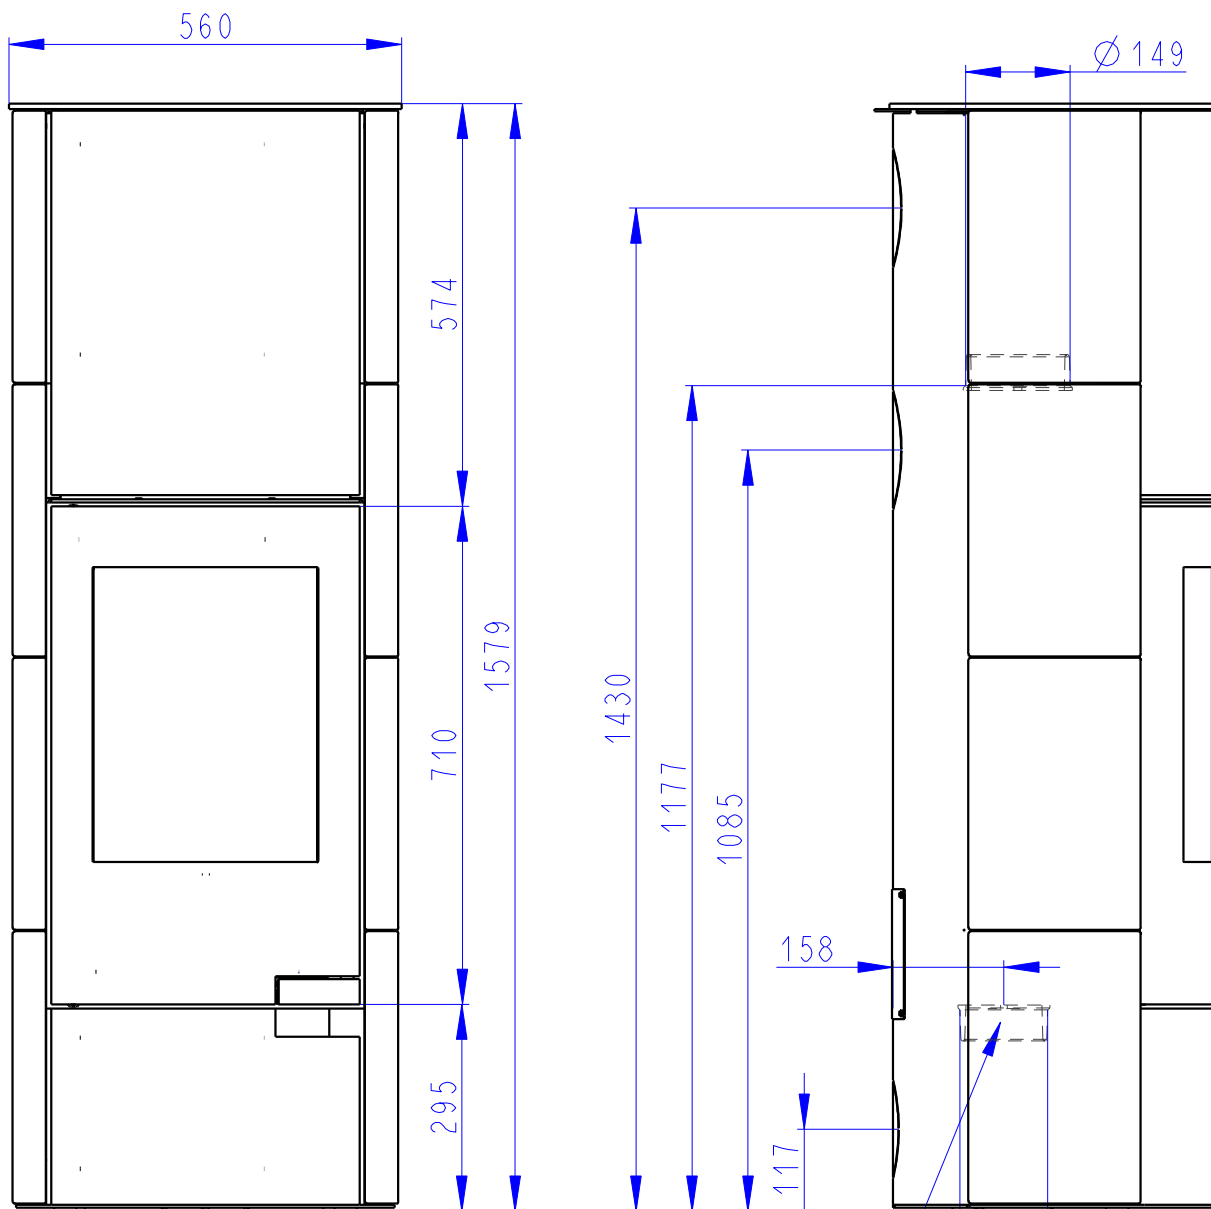

Rozmery v mm; Maße in mm

# LUGO AKKUM - KERAMIKA - 097B

194 kg

Centralni privod vzduchu  
Zentralluftzufuhr  
 $\varnothing 125$ mm

PRIMARNI VZDUCH  
Primärluft  
a/und  
SEKUNDARNI VZDUCH  
Sekundärluft