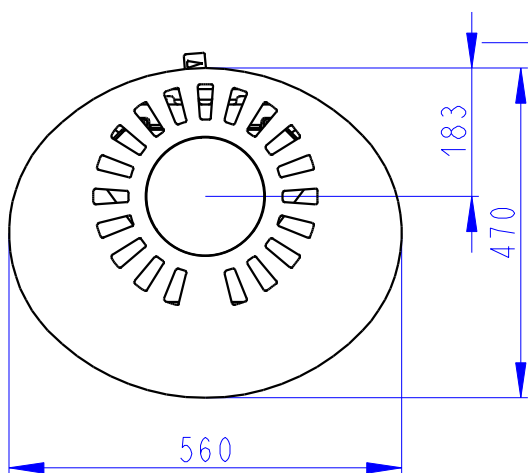

Rozmery v mm; Maße in mm

# LUGO AKKUM - KERAMIKA - 097B

194 kg

Centralni privod vzduchu  
Zentralluftzufuhr  
 $\varnothing 125$ mm

PRIMARNI VZDUCH  
Primärluft  
a/und  
SEKUNDARNI VZDUCH  
Sekundärluft