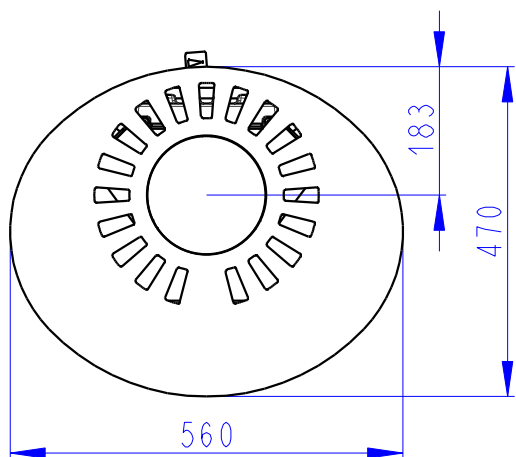

Rozmery v mm; Maße in mm

LUGO AKKUM - SERPENTIN - 097B

227 kg

Centralni privod vzduchu
Zentralluftzufuhr
Ø 125mm

PRIMARNI VZDUCH
Primärluft
a/und
SEKUNDARNI VZDUCH
Sekundärluft