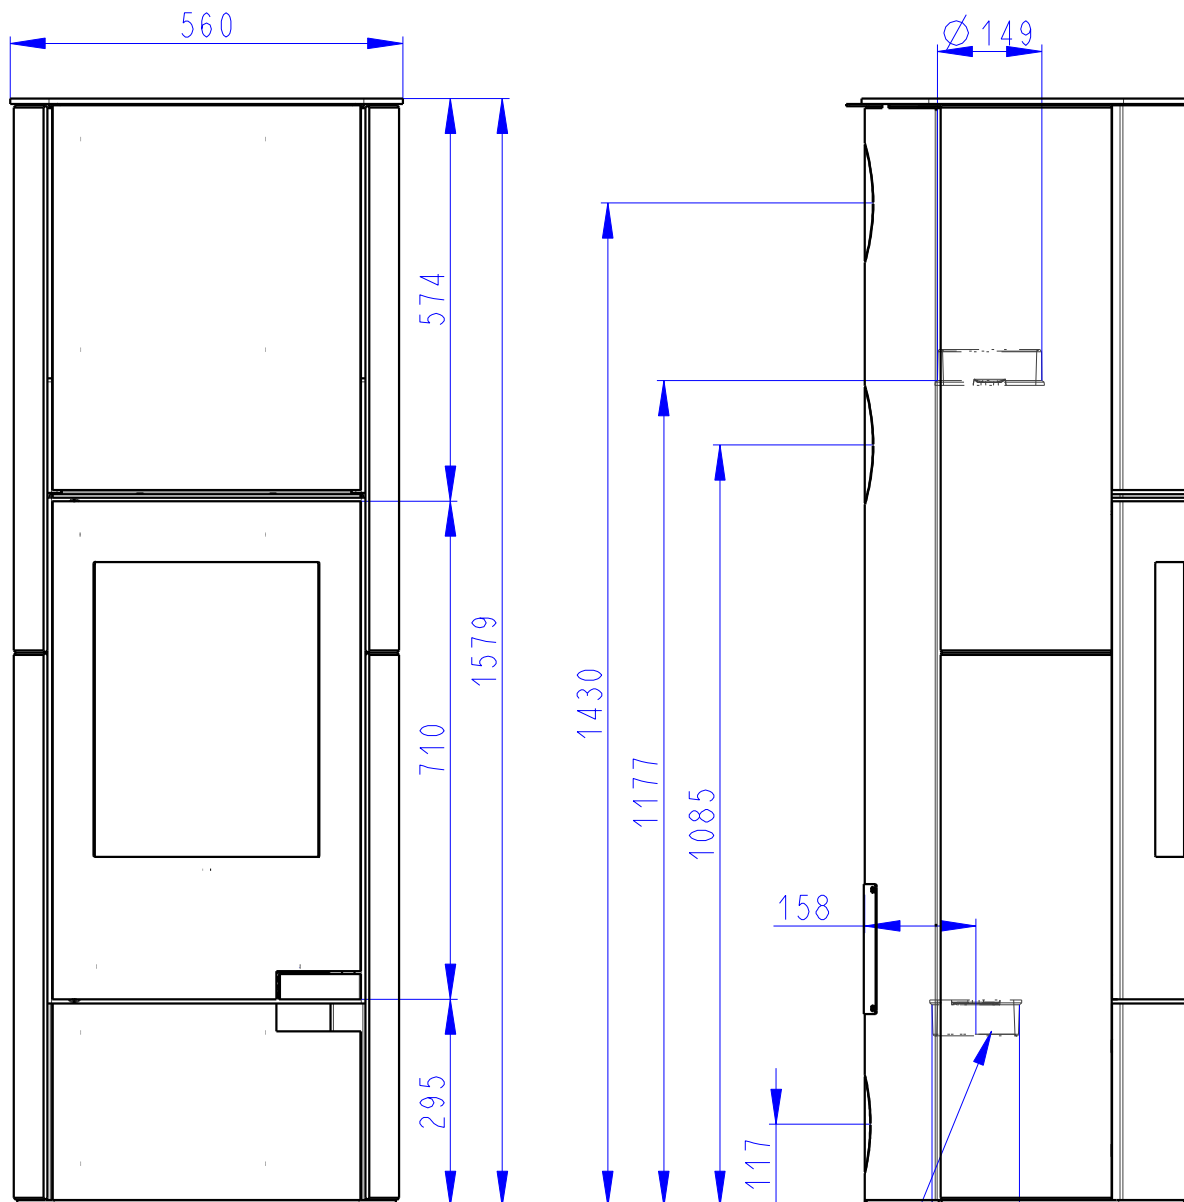

Rozmery v mm; Maße in mm

LUGO AKKUM - SERPENTIN - 097B

227 kg

Centralni privod vzduchu
Zentralluftzufuhr
Ø 125mm

PRIMARNI VZDUCH
Primärluft
a/und
SEKUNDARNI VZDUCH
Sekundärluft