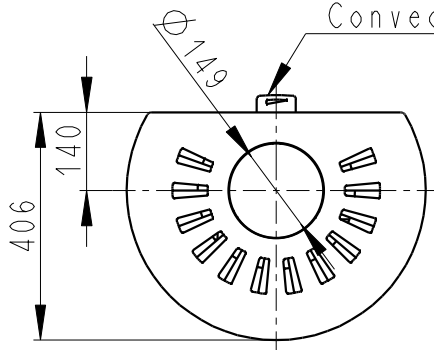

Rozmery v mm  
Maße in mm  
Dimensions in mm

BELORADO 03 A - PLECH - 124C  
176 kg

Centralni privod vzduchu  
Zentralluftzufuhr  
Central air inlet

Regulace konvekce  
Konvektionskontrolle  
Convection control