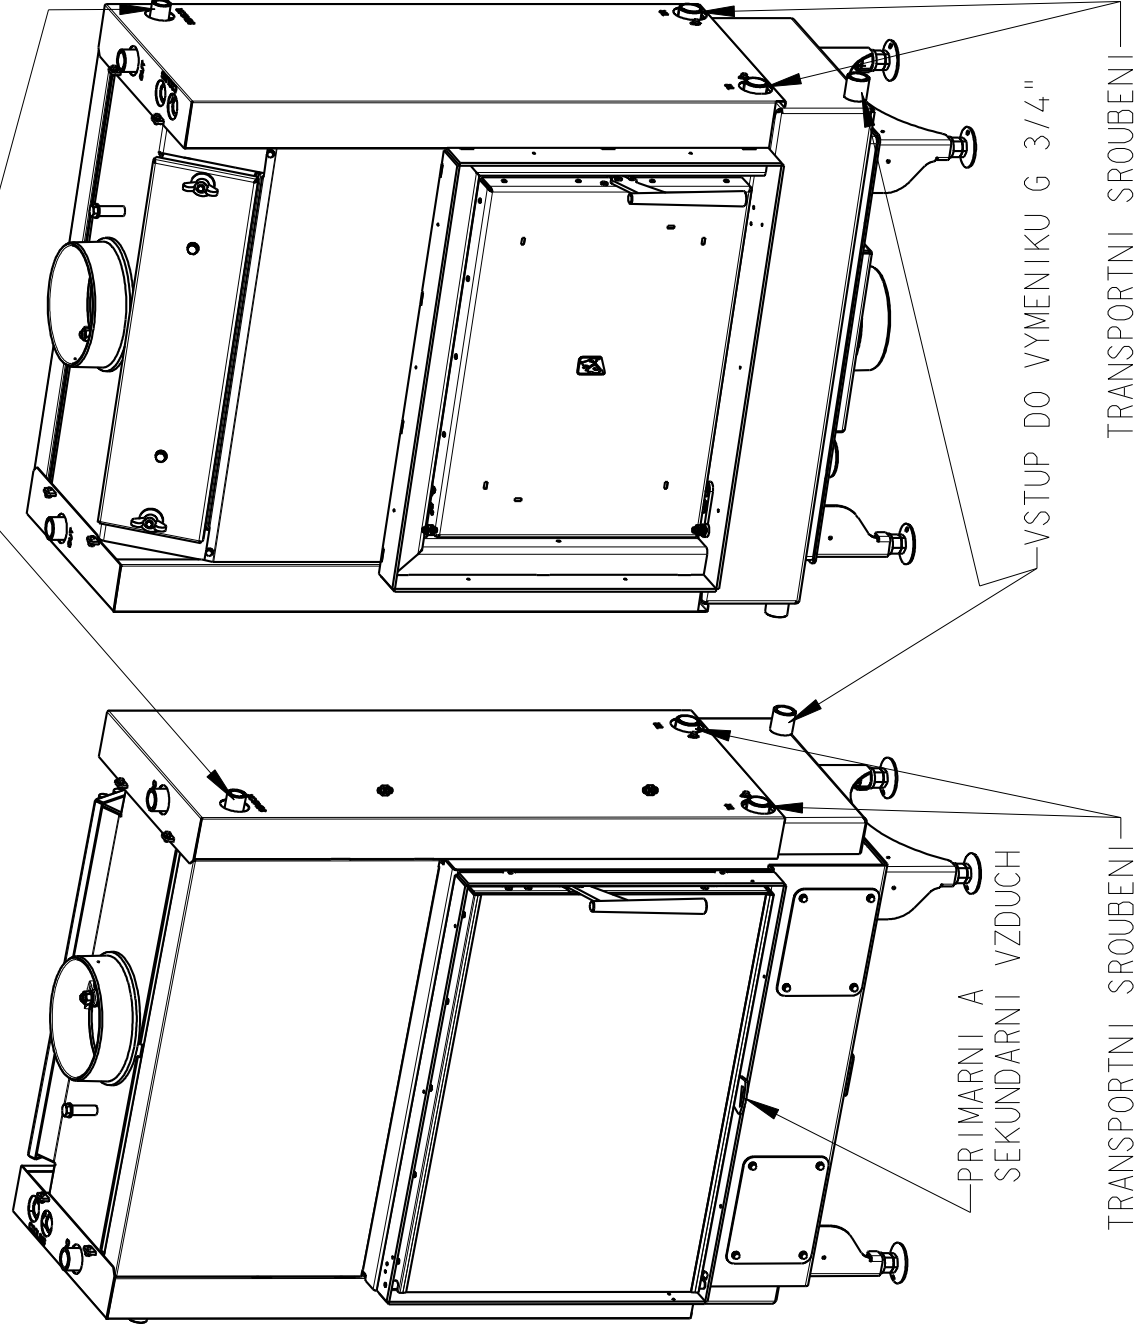

Rozmery v mm; Maße in mm

KV 025W 01 BD

300 kg

Rozměry v mm; Maße in mm

KV 025W 01 BD

300 kg

JIMKA G 1/2"

PRIMARNI A
SEKUNDARNI VZDUCH

TRANSPORTNI SROUBENI

VSTUP DO VYMENIKU G 3/4"

TRANSPORTNI SROUBENI

VYCLAZOVACI
SMYCKA G 1/2"

VYSTUP Z VYMENIKU G 3/4"
NEBO ODVZD. VENTIL