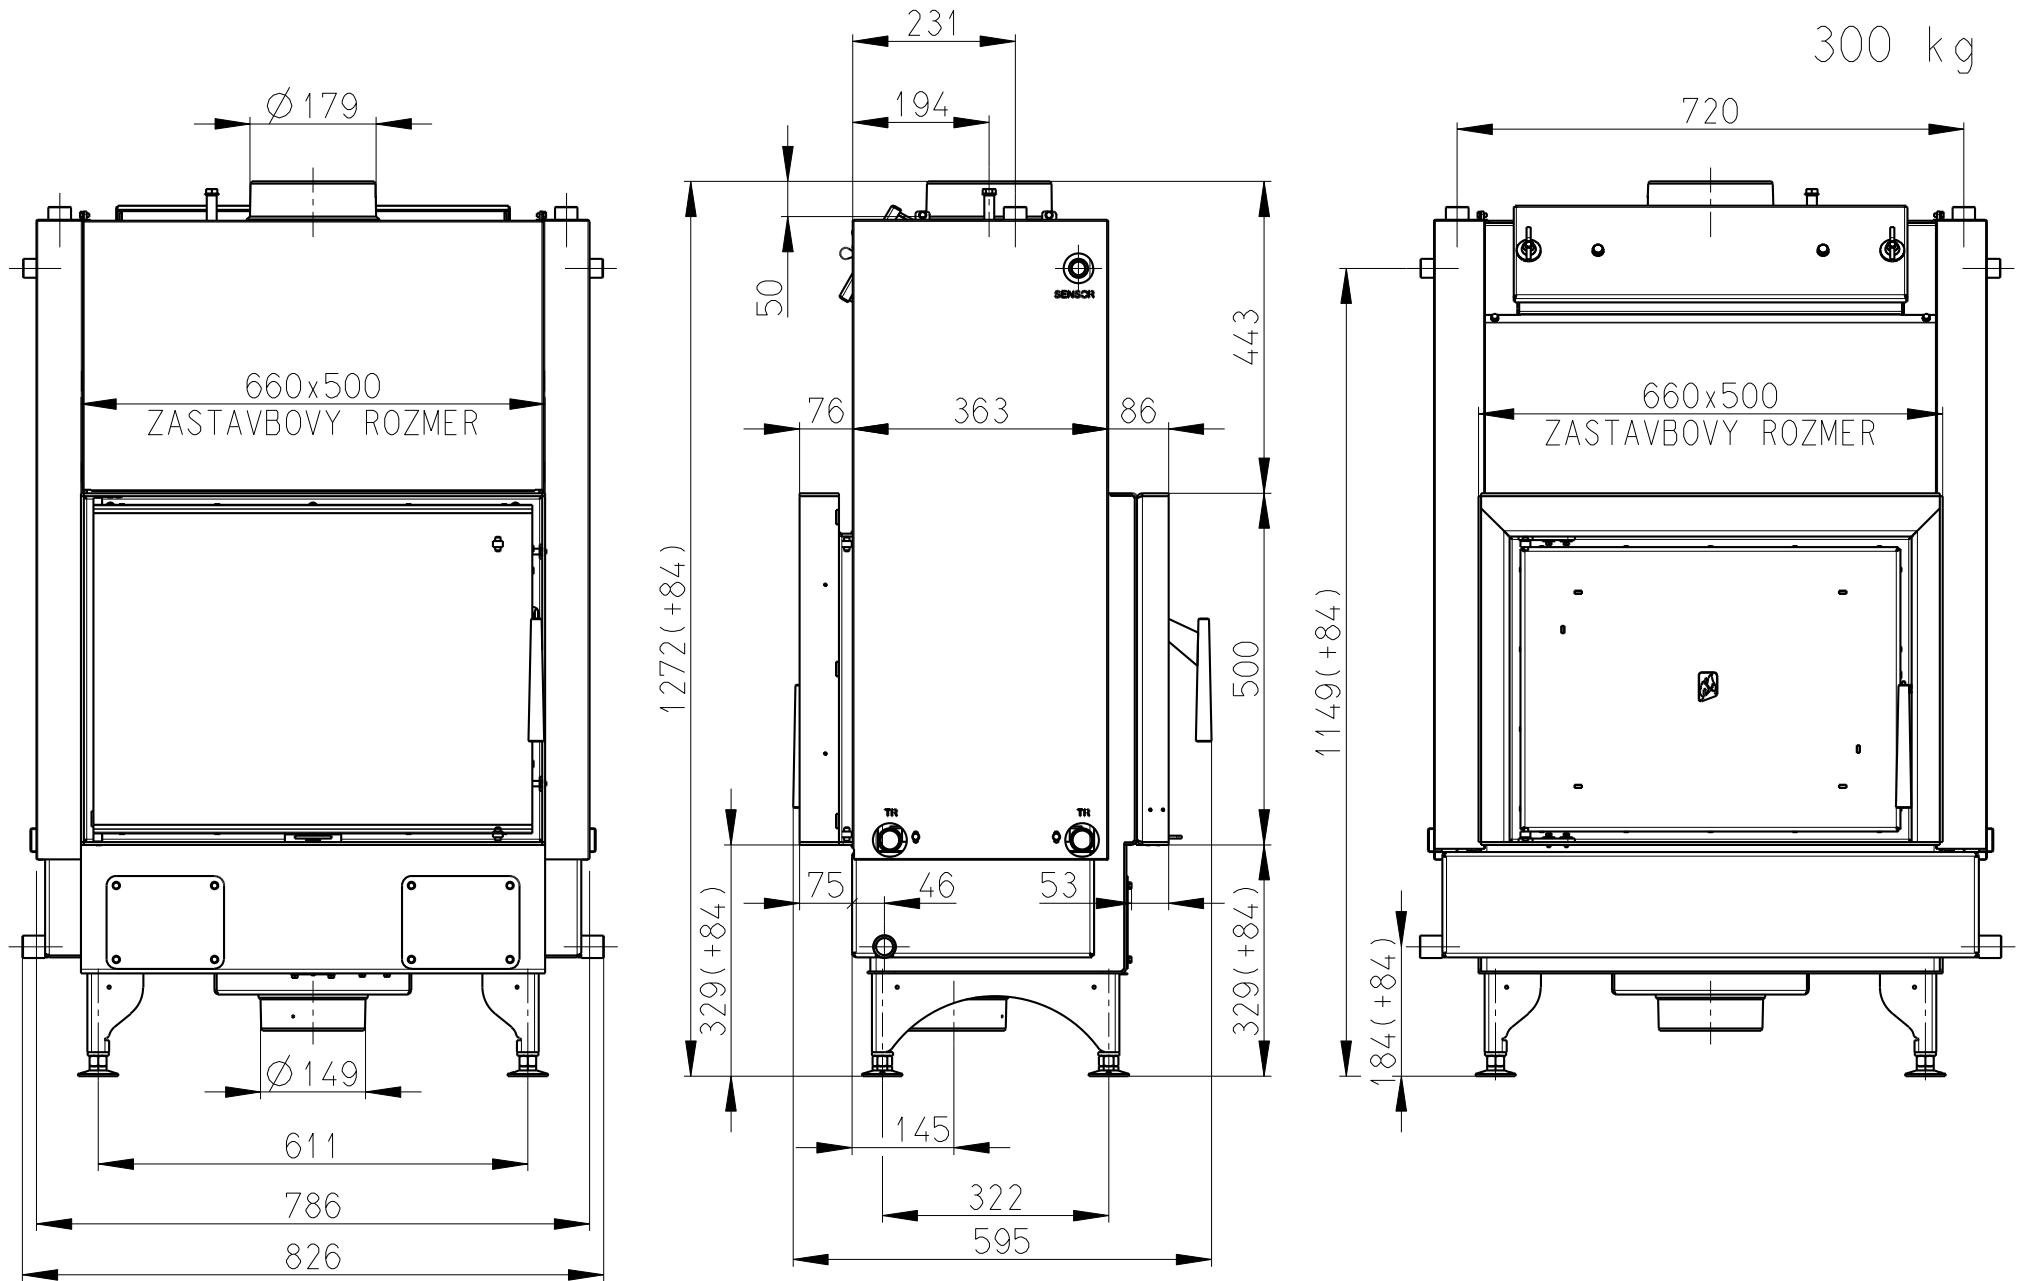

Rozmery v mm; Maße in mm

KV 025W 01 BD

300 kg

Rozměry v mm; Maße in mm

KV 025W 01 BD

300 kg

JIMKA G 1/2"

PRIMARNI A
SEKUNDARNI VZDUCH

TRANSPORTNI SROUBENI

VSTUP DO VYMENIKU G 3/4"

TRANSPORTNI SROUBENI

VYCLAZOVACI
SMYCKA G 1/2"

VYSTUP Z VYMENIKU G 3/4"
NEBO ODVZD. VENTIL