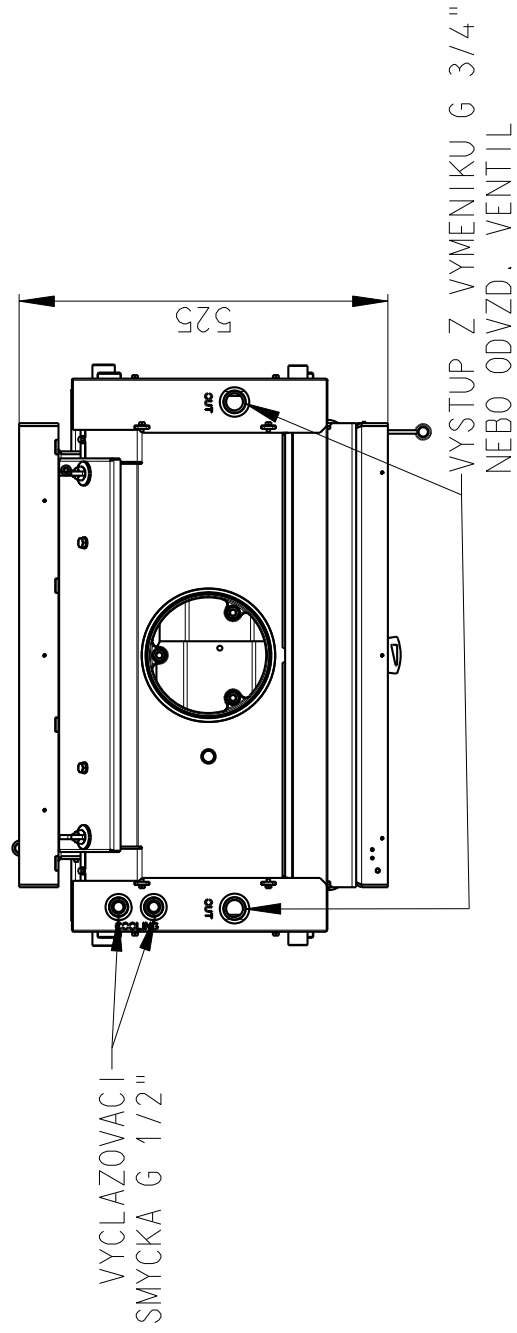

Rozmery v mm; Maße in mm

KV 025W 01 BD

300 kg

Rozměry v mm; Maße in mm

KV 025W 01 BD

300 kg

JIMKA G 1/2"

PRIMARNI A
SEKUNDARNI VZDUCH

TRANSPORTNI SROUBENI

VSTUP DO VYMENIKU G 3/4"

TRANSPORTNI SROUBENI

VYCLAZOVACI
SMYCKA G 1/2"

VYSTUP Z VYMENIKU G 3/4"
NEBO ODVZD. VENTIL