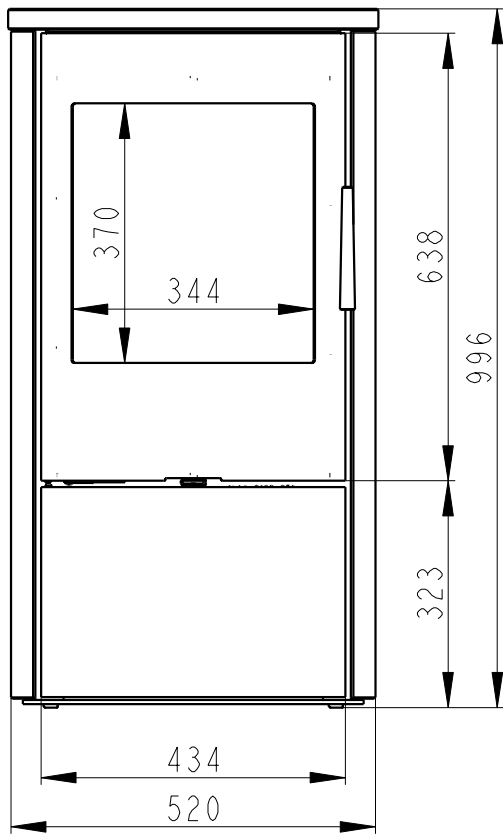

EVORA - SERPENTIN - 146A

139 kg

CENTRALNI PRIVOD VZDUCHU
Zentralluftzufuhr
Central air inlet
Ø 125mm

SEKUNDARNI VZDUCH
Sekundärluft
Secondary air
A/UND/AND
PRIMARNI VZDUCH
Primärluft
Primary air