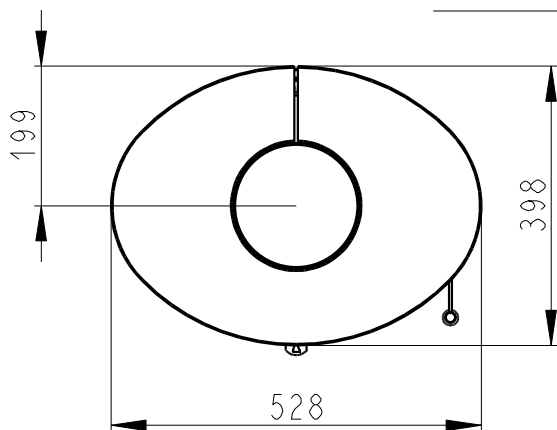

EVORA - SERPENTIN - 146A

139 kg

CENTRALNI PRIVOD VZDUCHU
Zentralluftzufuhr
Central air inlet
Ø 125mm

SEKUNDARNI VZDUCH
Sekundärluft
Secondary air
A/UND/AND
PRIMARNI VZDUCH
Primärluft
Primary air