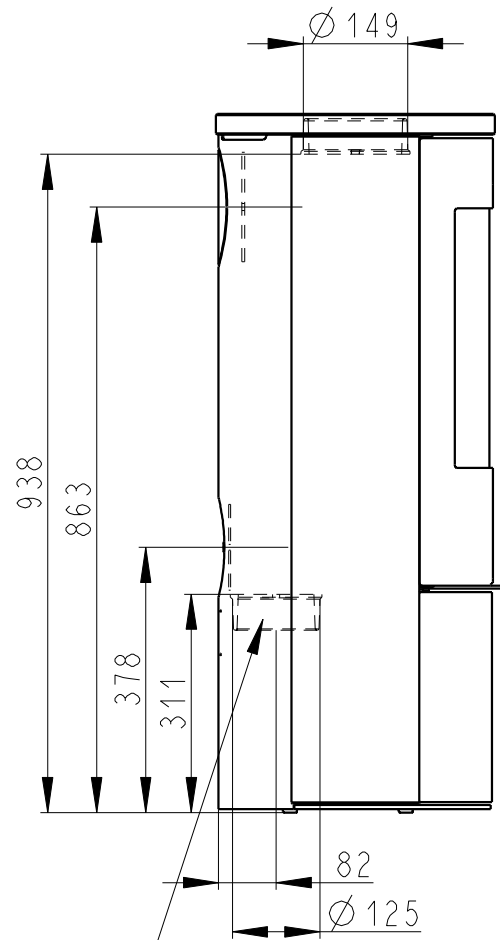

EVORA - SERPENTIN - 146A

139 kg

CENTRALNI PRIVOD VZDUCHU
Zentralluftzufuhr
Central air inlet
Ø 125mm

SEKUNDARNI VZDUCH
Sekundärluft
Secondary air
A/UND/AND
PRIMARNI VZDUCH
Primärluft
Primary air