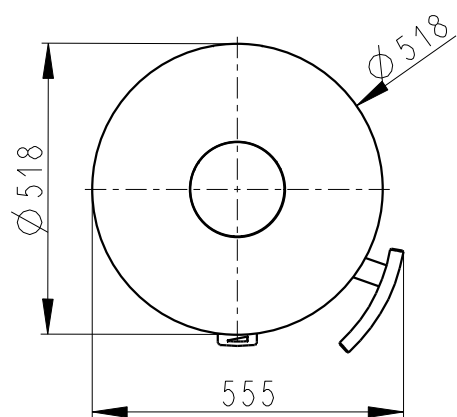

Rozmery v mm
Maße in mm
Dimensions in mm

SORIA - PLECH - 134B

180 kg

Primarni a sekundarni vzduch
Primarluft und sekundarluft
Primary and secondary air