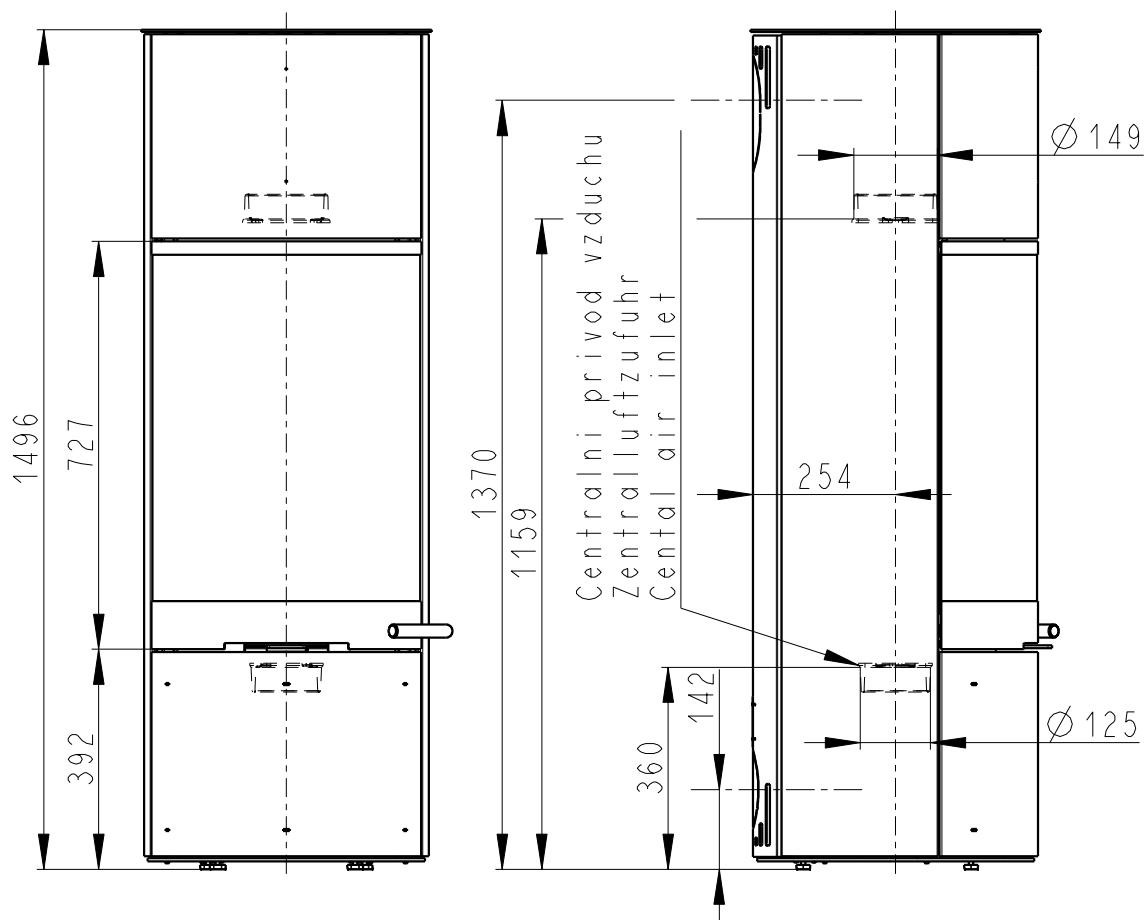

Rozmery v mm
Maße in mm
Dimensions in mm

SORIA - PLECH - 134B

180 kg

Primarni a sekundarni vzduch
Primarluft und sekundarluft
Primary and secondary air