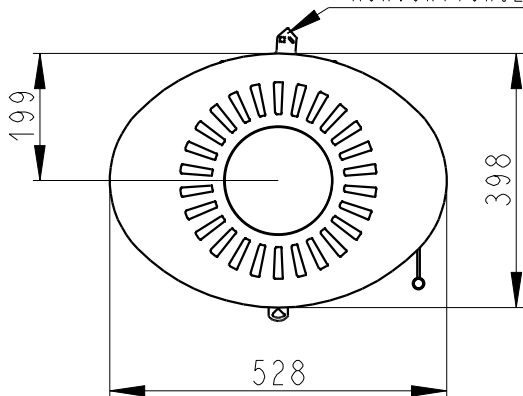

LAREDO AKKUM - KERAMIKA - 181C

143 kg

CENTRALNI PRIVOD VZDUCHU
Zentralluftzufuhr
Central air inlet
Ø 125mm

KLAPKA KONVEKCIHO VZDUCHU
KonvektionsLuftSchieber

SEKUNDARNI VZDUCH
Sekundärluft
Secondary air
A/UND/AND
PRIMARNI VZDUCH
Primärluft
Primary air