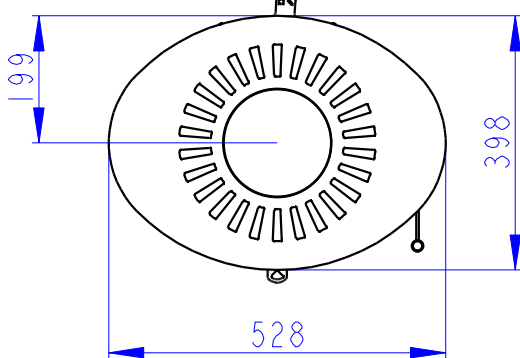

# LAREDO 04 A

PÍSKOVEC, VÍKO PLECH  
 SANDSTEIN, TOPPLATTE STAHL  
 SANDSTONE, TOP PLATE STEEL

KLAPKA KONVEKCIHO VZDUCHU  
 KonvektionsLuftSchieber

SEKUNDARNI VZDUCH  
 Sekundärluft  
 Secondary air  
 A/UND/AND  
 PRIMARNI VZDUCH  
 Primärluft  
 Primary air