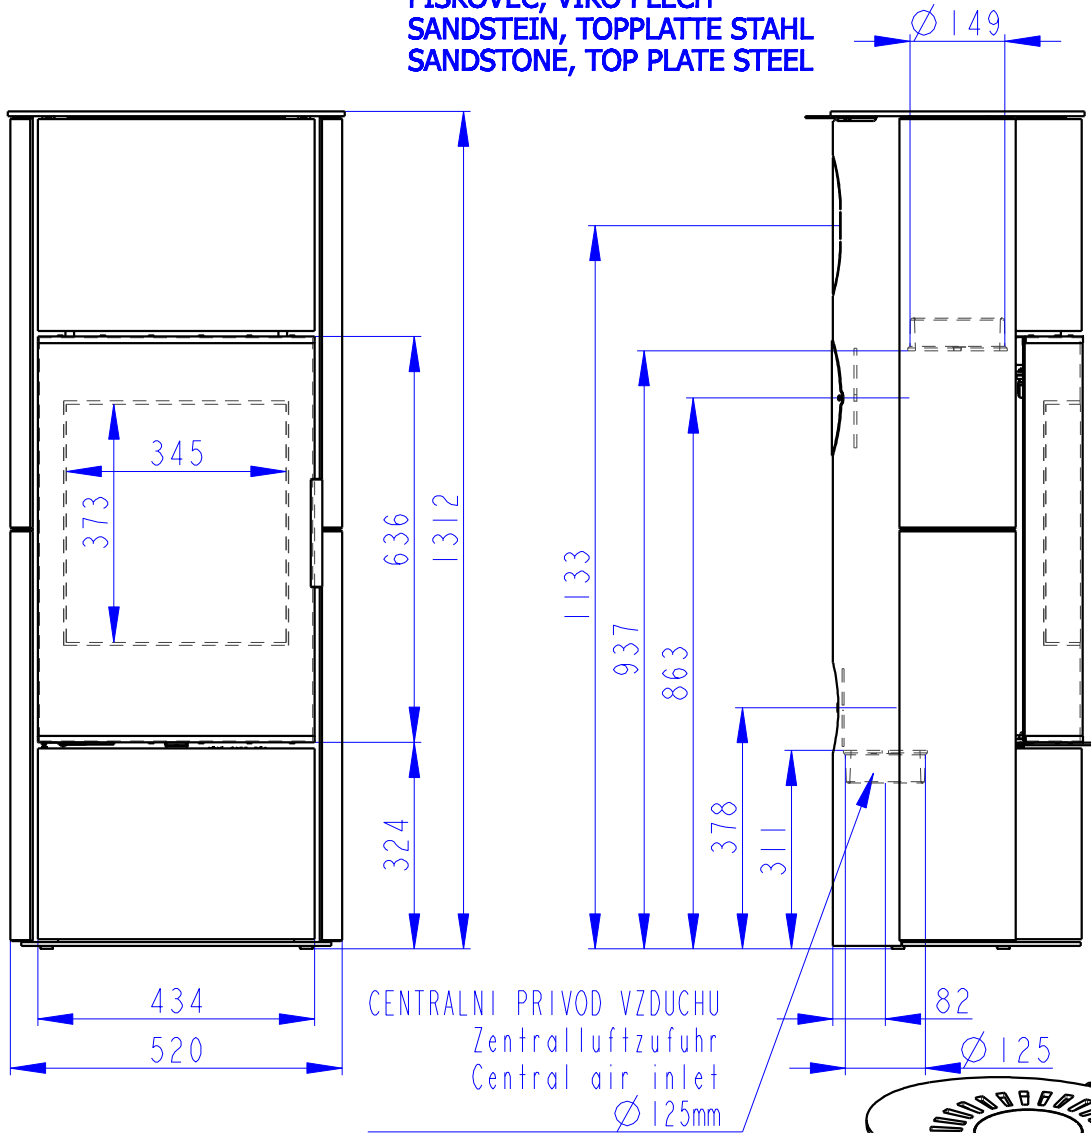

LAREDO 04 A

PÍSKOVEC, VÍKO PLECH
 SANDSTEIN, TOPPLATTE STAHL
 SANDSTONE, TOP PLATE STEEL

KLAPKA KONVEKCIHO VZDUCHU
 KonvektionsLuftSchieber

SEKUNDARNI VZDUCH
 Sekundärluft
 Secondary air
 A/UND/AND
 PRIMARNI VZDUCH
 Primärluft
 Primary air