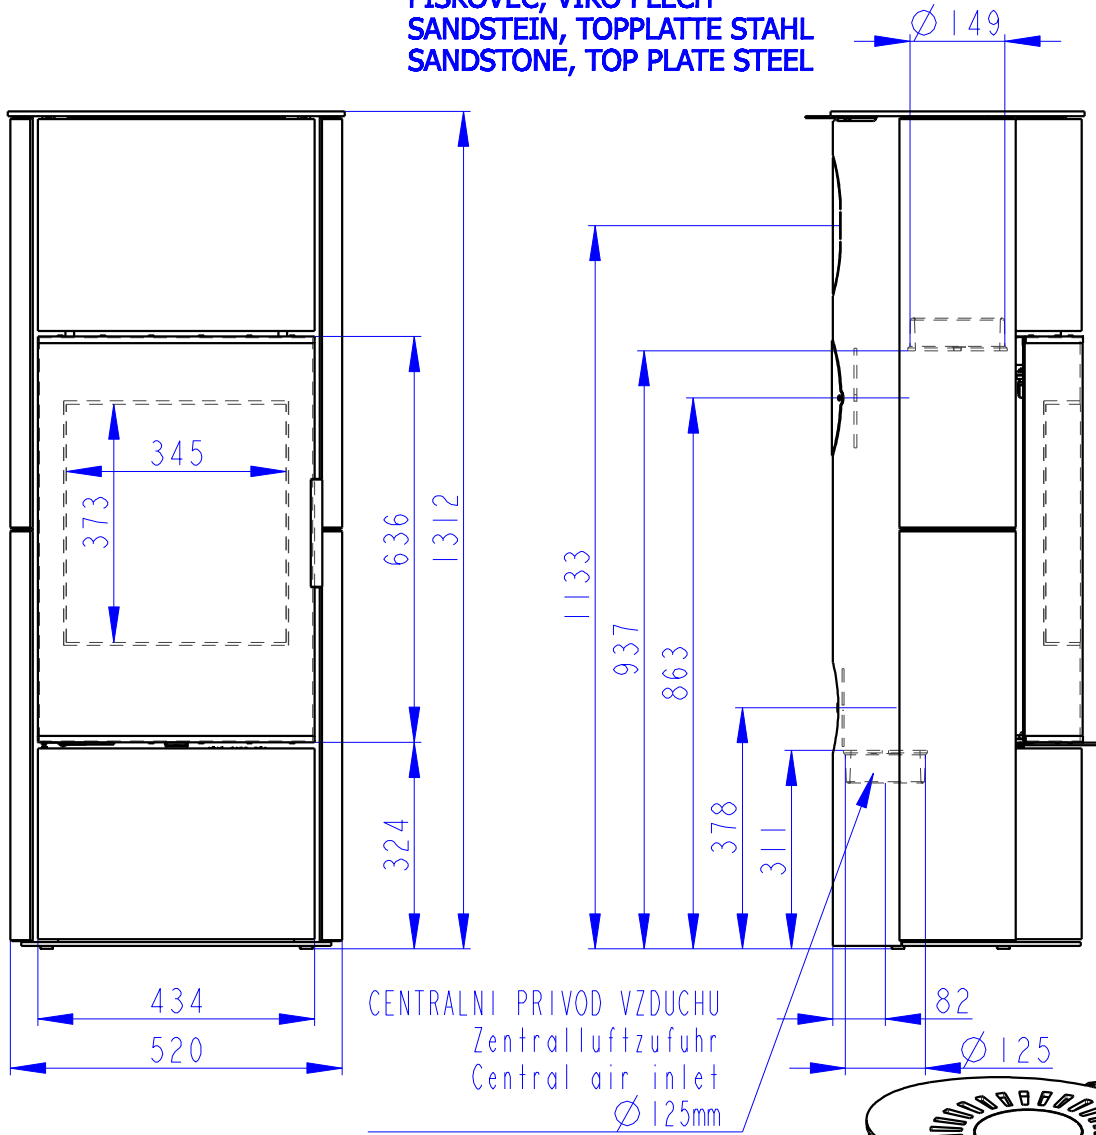

# LAREDO 04 A

PÍSKOVEC, VÍKO PLECH  
 SANDSTEIN, TOPPLATTE STAHL  
 SANDSTONE, TOP PLATE STEEL

KLAPKA KONVEKCIHO VZDUCHU  
 KonvektionsLuftSchieber

SEKUNDARNI VZDUCH  
 Sekundärluft  
 Secondary air  
 A/UND/AND  
 PRIMARNI VZDUCH  
 Primärluft  
 Primary air