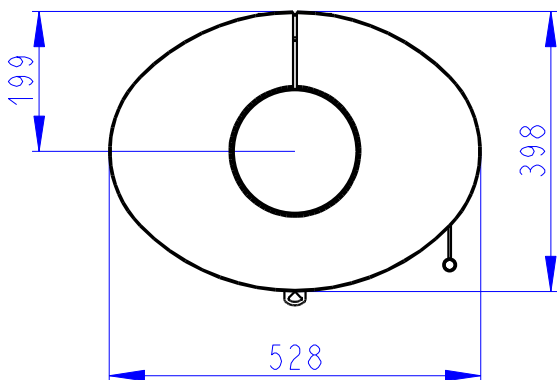

CENTRALNI PRIVOD VZDUCHU  
Zentralluftzufuhr  
Central air inlet  
Ø 125mm

SEKUNDARNI VZDUCH  
Sekundärluft  
Secondary air  
A/UND/AND  
PRIMARNI VZDUCH  
Primärluft  
Primary air

SERPENTIN  
SERPENTINO KOMPLETT  
FULL SERPENTIN

CENTRALNI PRIVOD VZDUCHU  
Zentralluftzufuhr  
Central air inlet  
Ø 125mm

SEKUNDARNI VZDUCH  
Sekundärluft  
Secondary air  
A/UND/AND  
PRIMARNI VZDUCH  
Primärluft  
Primary air