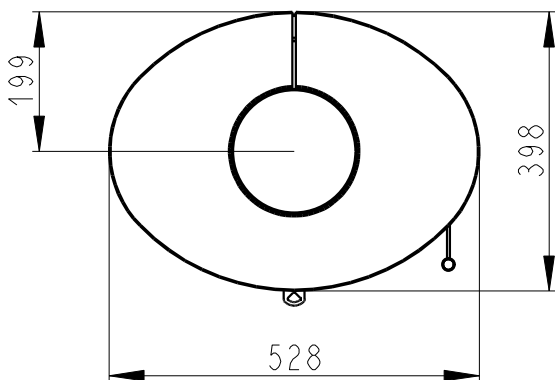

LAREDO T - SERPENTIN - 181B

137 kg

CENTRALNI PRIVOD VZDUCHU
Zentralluftzufuhr
Central air inlet
Ø 125mm

SEKUNDARNI VZDUCH
Sekundärluft
Secondary air
A/UND/AND
PRIMARNI VZDUCH
Primärluft
Primary air