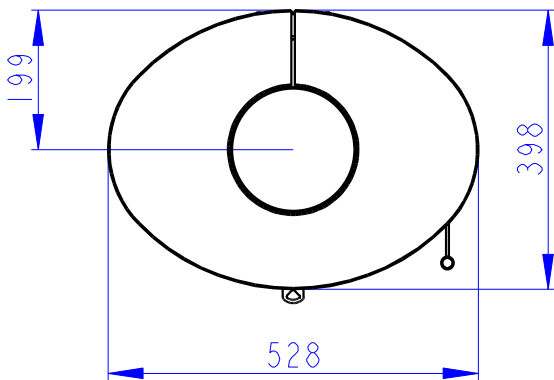

CENTRALNI PRIVOD VZDUCHU  
Zentralluftzufuhr  
Central air inlet  
Ø 125mm

SEKUNDARNI VZDUCH  
Sekundärluft  
Secondary air  
A/UND/AND  
PRIMARNI VZDUCH  
Primärluft  
Primary air

SERPENTIN  
SERPENTINO KOMPLETT  
FULL SERPENTIN

CENTRALNI PRIVOD VZDUCHU  
Zentralluftzufuhr  
Central air inlet  
Ø 125mm

SEKUNDARNI VZDUCH  
Sekundärluft  
Secondary air  
A/UND/AND  
PRIMARNI VZDUCH  
Primärluft  
Primary air