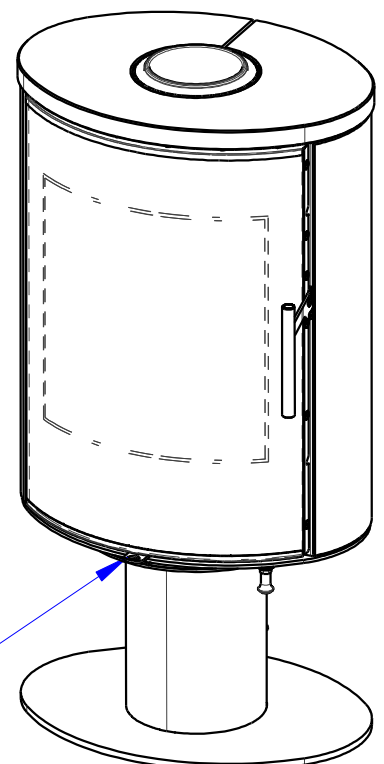

CENTRALNI PRIVOD VZDUCHU  
Zentralluftzufuhr  
Central air inlet  
Ø 125mm

SEKUNDARNI VZDUCH  
Sekundärluft  
Secondary air  
A/UND/AND  
PRIMARNI VZDUCH  
Primärluft  
Primary air

SERPENTIN  
SERPENTINO KOMPLETT  
FULL SERPENTIN

CENTRALNI PRIVOD VZDUCHU  
Zentralluftzufuhr  
Central air inlet  
Ø 125mm

SEKUNDARNI VZDUCH  
Sekundärluft  
Secondary air  
A/UND/AND  
PRIMARNI VZDUCH  
Primärluft  
Primary air