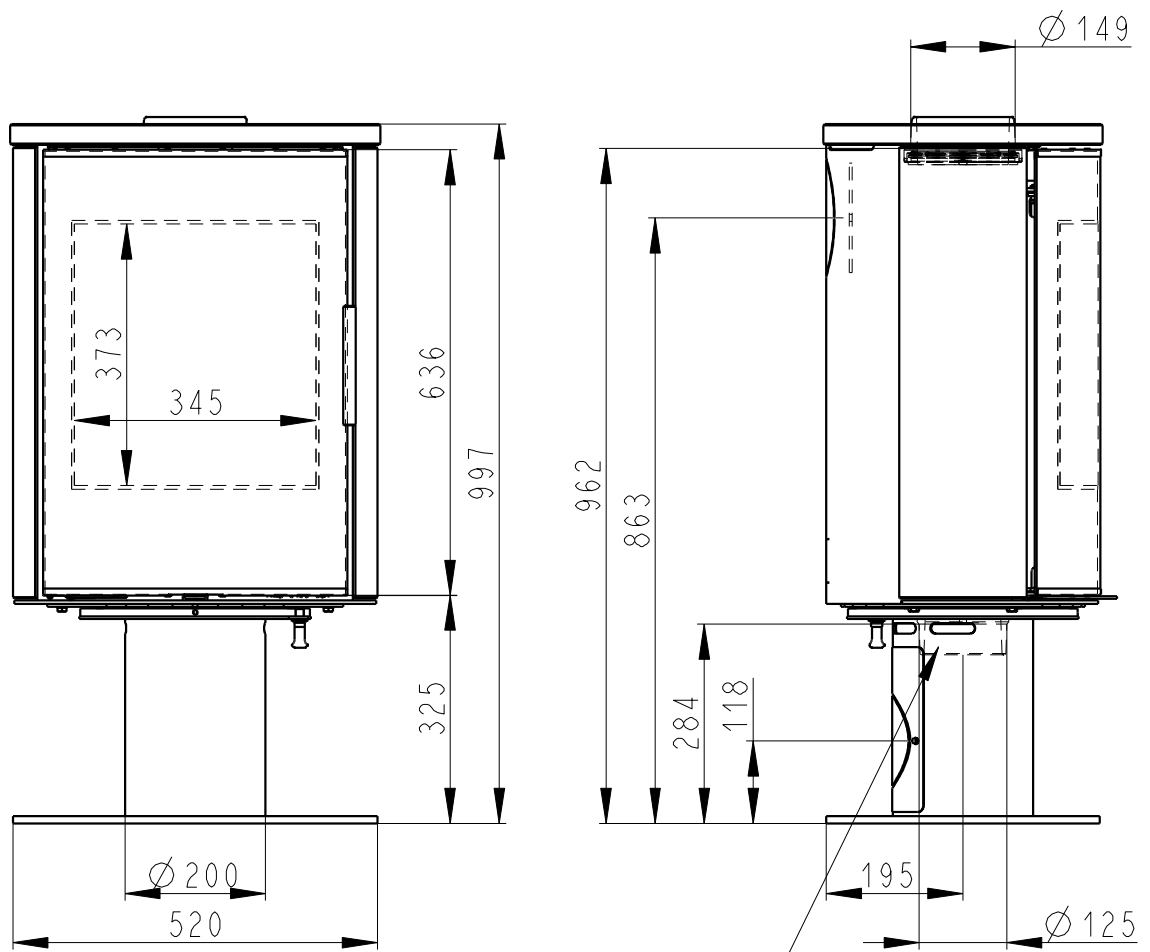

LAREDO T - SERPENTIN - 181B

137 kg

CENTRALNI PRIVOD VZDUCHU
Zentralluftzufuhr
Central air inlet
Ø 125mm

SEKUNDARNI VZDUCH
Sekundärluft
Secondary air
A/UND/AND
PRIMARNI VZDUCH
Primärluft
Primary air