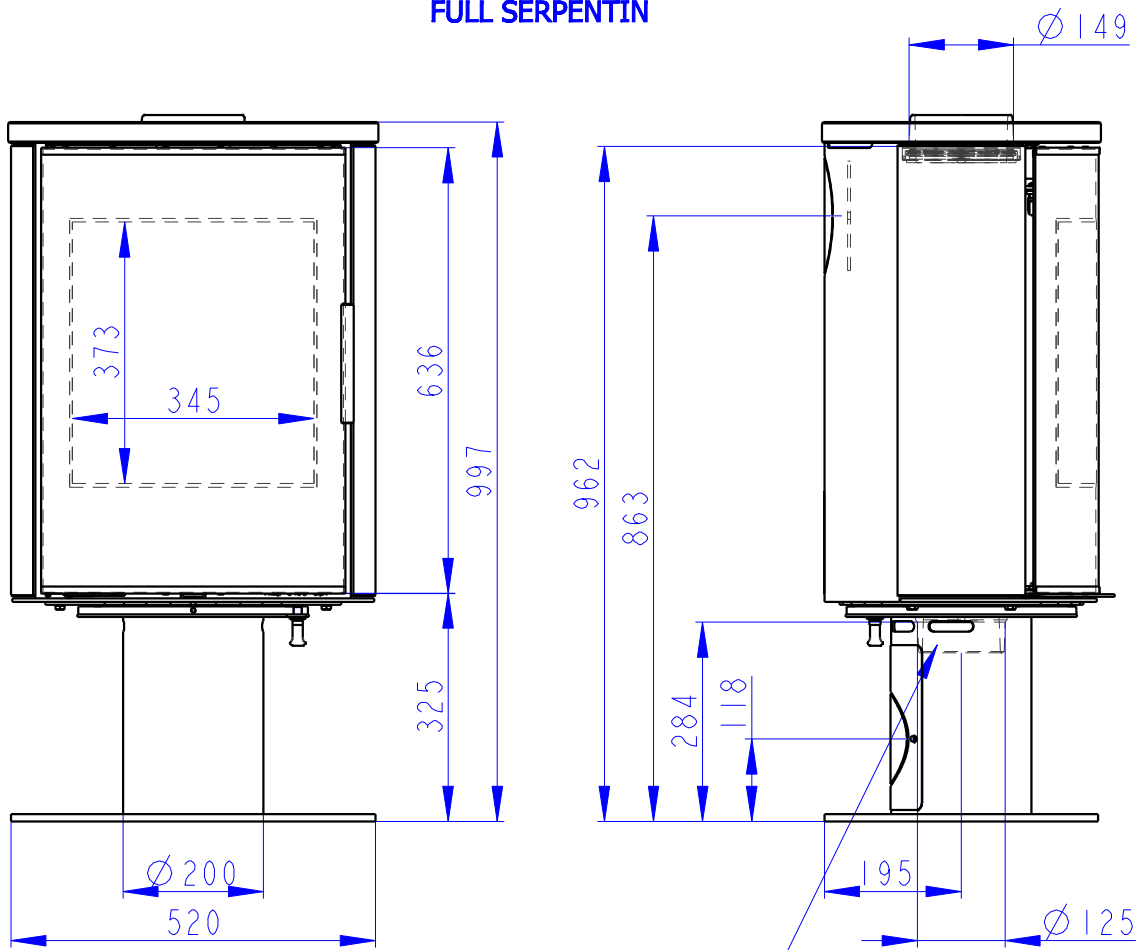

CENTRALNI PRIVOD VZDUCHU  
Zentralluftzufuhr  
Central air inlet  
Ø 125mm

SEKUNDARNI VZDUCH  
Sekundärluft  
Secondary air  
A/UND/AND  
PRIMARNI VZDUCH  
Primärluft  
Primary air

SERPENTIN  
SERPENTINO KOMPLETT  
FULL SERPENTIN

CENTRALNI PRIVOD VZDUCHU  
Zentralluftzufuhr  
Central air inlet  
Ø 125mm

SEKUNDARNI VZDUCH  
Sekundärluft  
Secondary air  
A/UND/AND  
PRIMARNI VZDUCH  
Primärluft  
Primary air