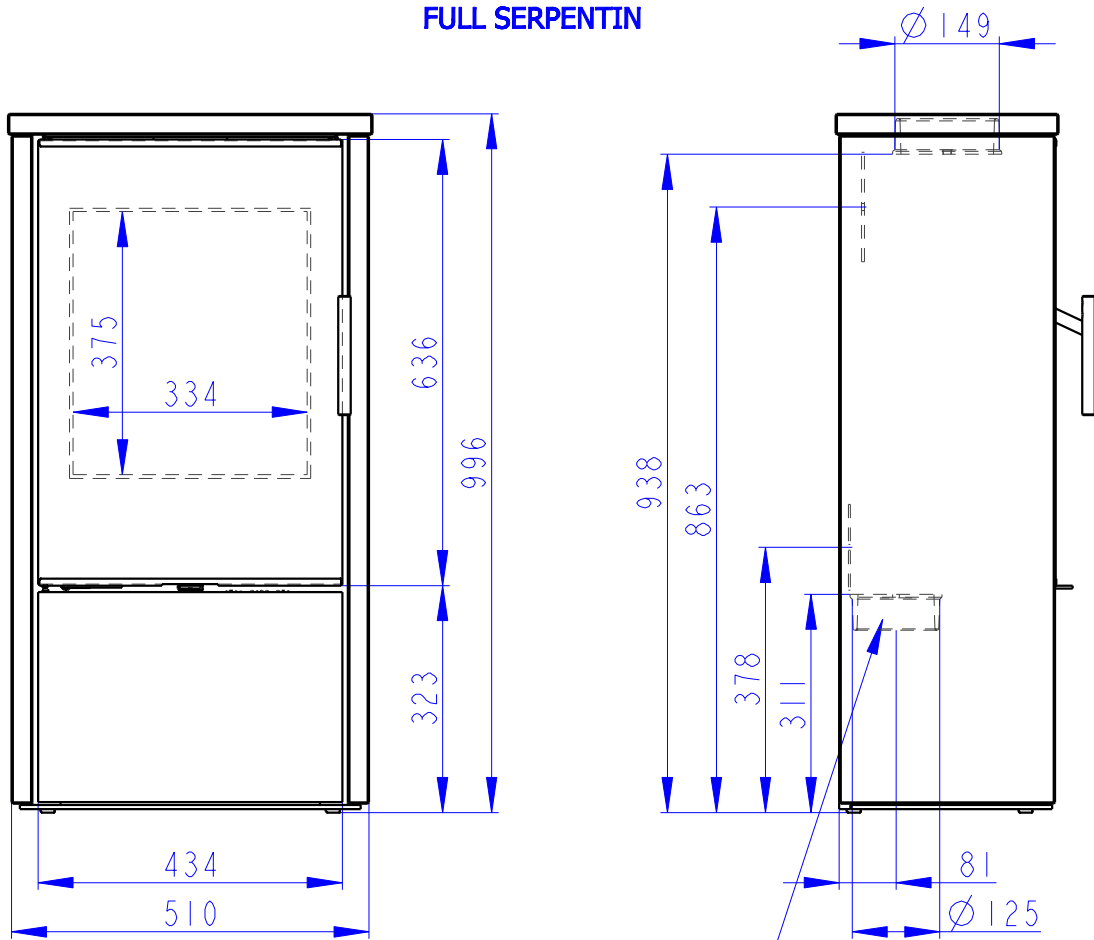

SERPENTIN  
SERPENTINO KOMPLETT  
FULL SERPENTIN

CENTRALNI PRIVOD VZDUCHU  
Zentralluftzufuhr  
Central air inlet  
Ø 125mm

SEKUNDARNI VZDUCH  
Sekundärluft  
Secondary air  
A/UND/AND  
PRIMARNI VZDUCH  
Primärluft  
Primary air