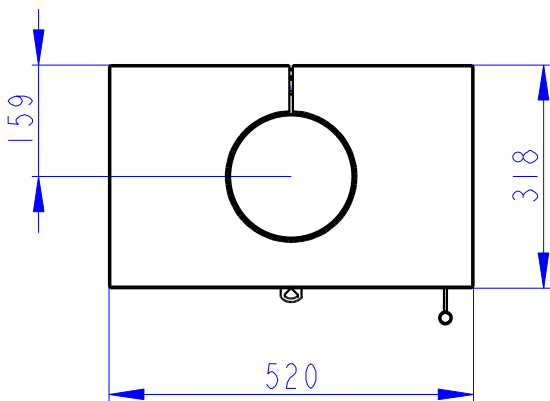

SERPENTIN  
SERPENTINO KOMPLETT  
FULL SERPENTIN

CENTRALNI PRIVOD VZDUCHU  
Zentralluftzufuhr  
Central air inlet  
Ø 125mm

SEKUNDARNI VZDUCH  
Sekundärluft  
Secondary air  
A/UND/AND  
PRIMARNI VZDUCH  
Primärluft  
Primary air