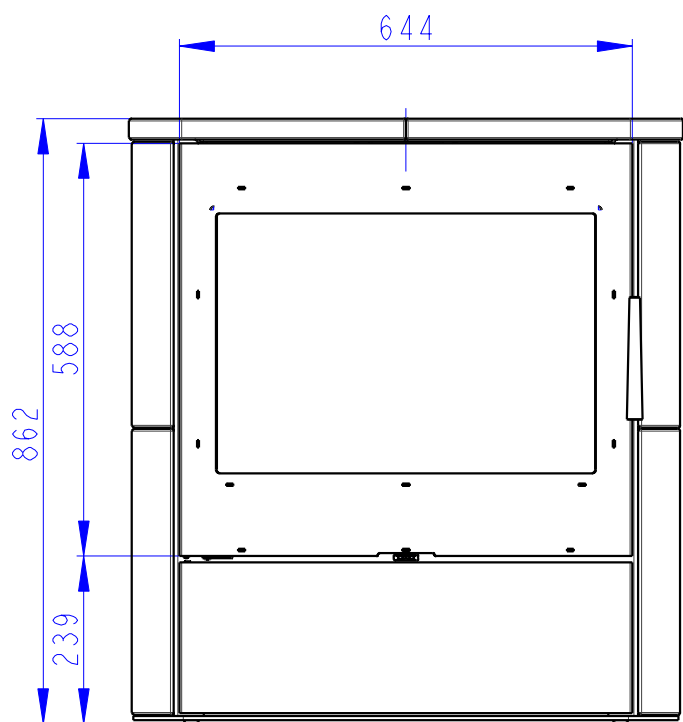

Rozmery v mm; Maße in mm

# NAVIA 01 KERAMIKA-182A

164 kg

Centralni privod vzduchu  $\varnothing 125$   
Zentral luftzufuhr  $\varnothing 125$   
Central air inlet  $\varnothing 125$

Primarni a sekundarni vzduch  
Primarluft und sekundarluft  
Primary and Secondary air