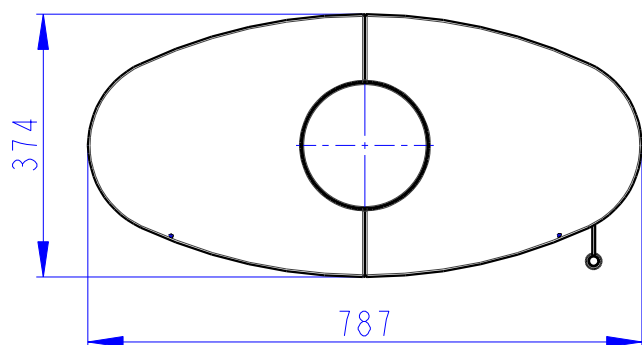

Rozmery v mm; Maße in mm

# NAVIA 01 KERAMIKA-182A

164 kg

Centralni privod vzduchu  $\varnothing 125$   
Zentral luftzufuhr  $\varnothing 125$   
Central air inlet  $\varnothing 125$

Primarni a sekundarni vzduch  
Primarluft und sekundarluft  
Primary and Secondary air