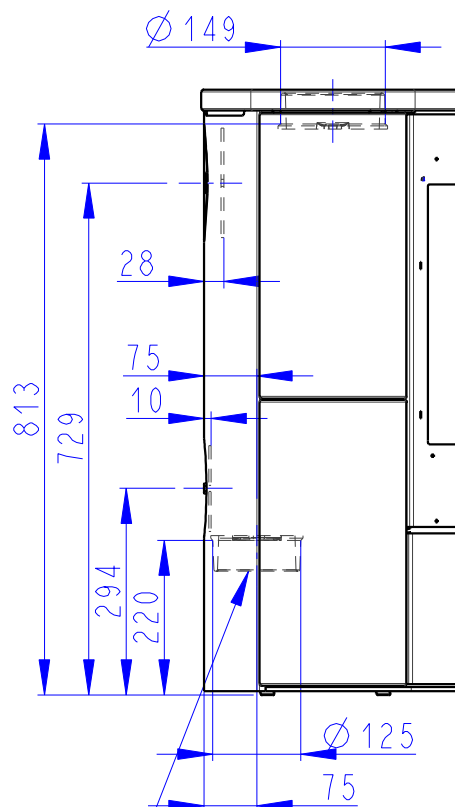

Rozmery v mm; Maße in mm

# NAVIA 01 KERAMIKA-182A

164 kg

Centralni privod vzduchu  $\varnothing 125$   
Zentral luftzufuhr  $\varnothing 125$   
Central air inlet  $\varnothing 125$

Primarni a sekundarni vzduch  
Primarluft und sekundarluft  
Primary and Secondary air