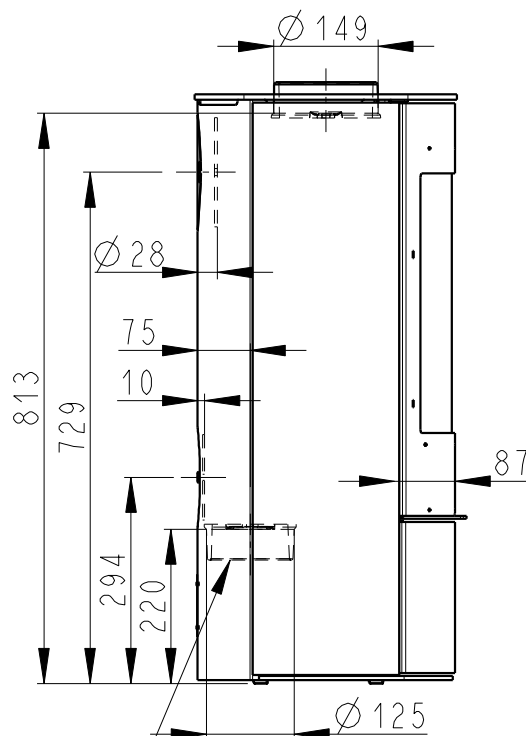

Rozmery v mm; Maße in mm

NAVIA 03 PLECH-182A

157 kg

Centralni privod vzduchu $\varnothing 125$
Zentral luftzufuhr $\varnothing 125$
Central air inlet $\varnothing 125$

Primarni a sekundarni vzduch
Primarluft und sekundarluft
Primary and secondary air