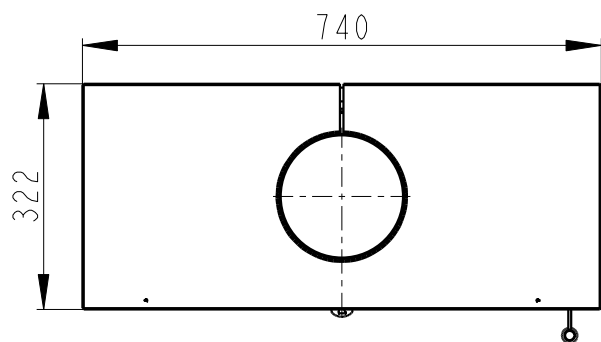

Rozmery v mm; Maße in mm

# ALEDO 02 SERPENTIN-182C

176 kg

Centralni privod vzduchu  $\varnothing 125$   
Zentral luftzufuhr  $\varnothing 125$   
Central air inlet  $\varnothing 125$

Primarni a sekundarni vzduch  
Primarluft und sekundarluft  
Primary and Secondary air