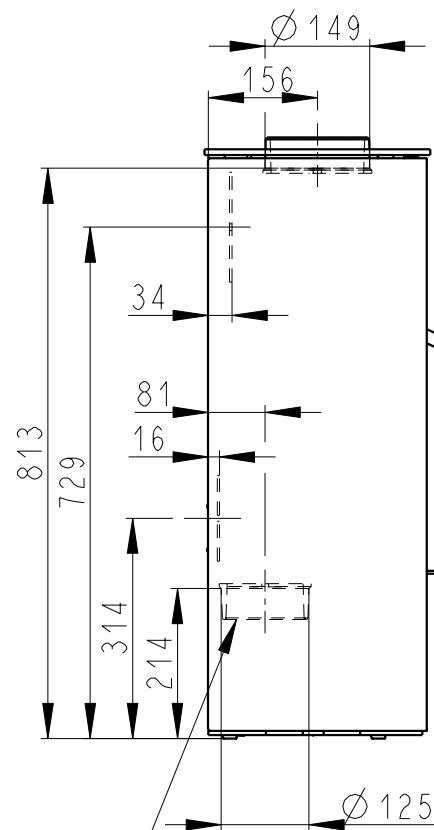

Rozmery v mm; Maße in mm

ALEDO 03 PLECH-182C

162 kg

Centralni privod vzduchu \varnothing 125
Zentral luftzufuhr \varnothing 125
Central air inlet \varnothing 125

Primarni a sekundarni vzduch
Primarluft und sekundarluft
Primary and Secondary air