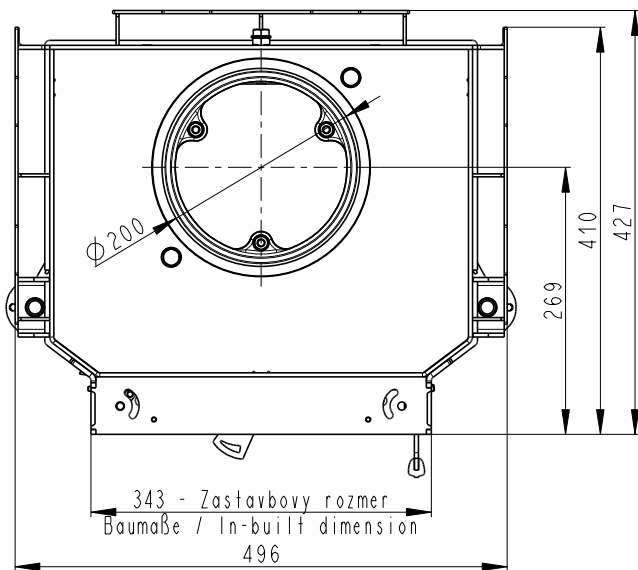

Rozmery v mm  
 Maße in mm  
 Dimensions in mm

DYNAMIC 2G 35.46.01

135kg

Vystup M10  
 Reservoir M10  
 Tauchhülse M10

Centralni privod vzduchu  
 Central air inlet  
 Zentralluftzufuhr

Primarni a sekundarni vzduch  
 Primary and secondary air  
 Primärluft und Sekundärluft