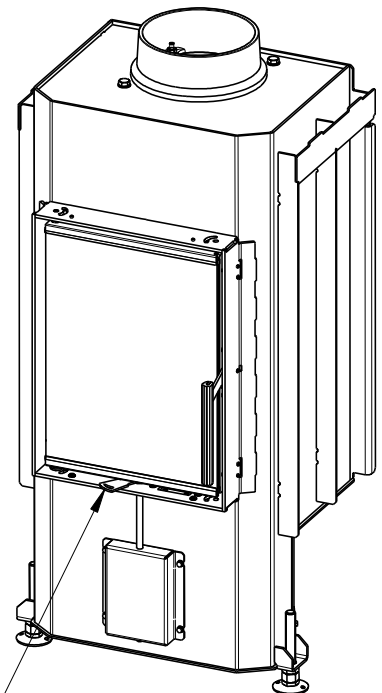

Rozmery v mm  
 Maße in mm  
 Dimensions in mm

DYNAMIC 2G 35.46.01

135kg

Vystup M10  
 Reservoir M10  
 Tauchhülse M10

Centralni privod vzduchu  
 Central air inlet  
 Zentralluftzufuhr

Primarni a sekundarni vzduch  
 Primary and secondary air  
 Primärluft und Sekundärluft