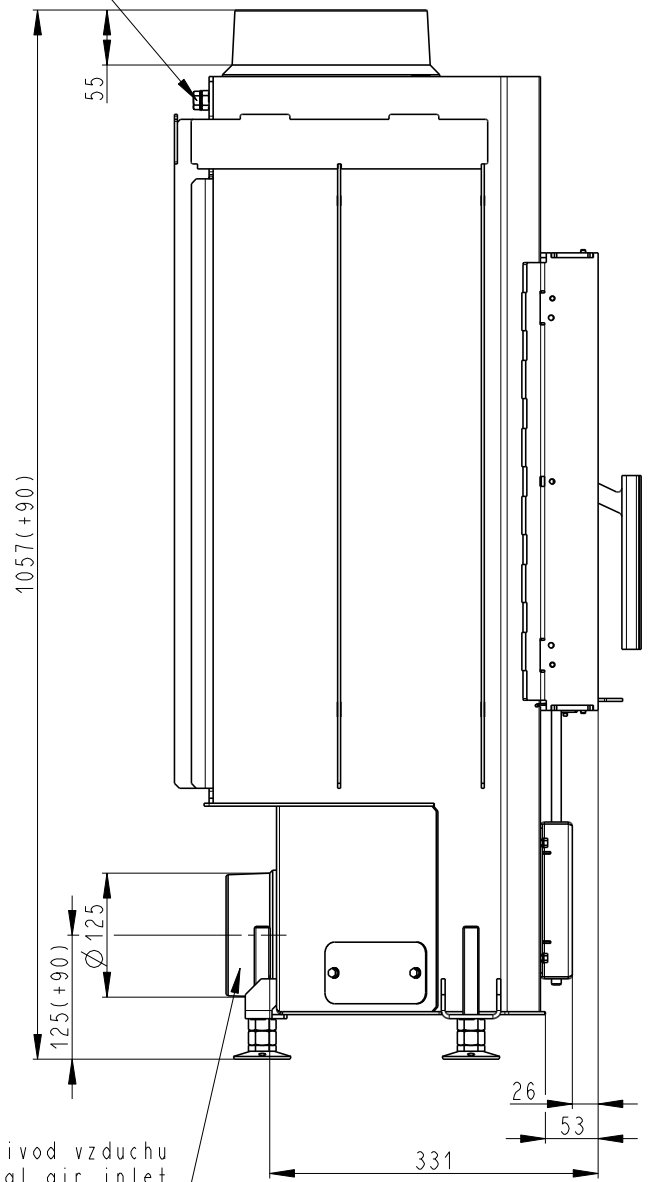

Rozmery v mm  
 Maße in mm  
 Dimensions in mm

DYNAMIC 2G 35.46.01

135kg

Vystup M10  
 Reservoir M10  
 Tauchhülse M10

Centralni privod vzduchu  
 Central air inlet  
 Zentralluftzufuhr

Primarni a sekundarni vzduch  
 Primary and secondary air  
 Primärluft und Sekundärluft