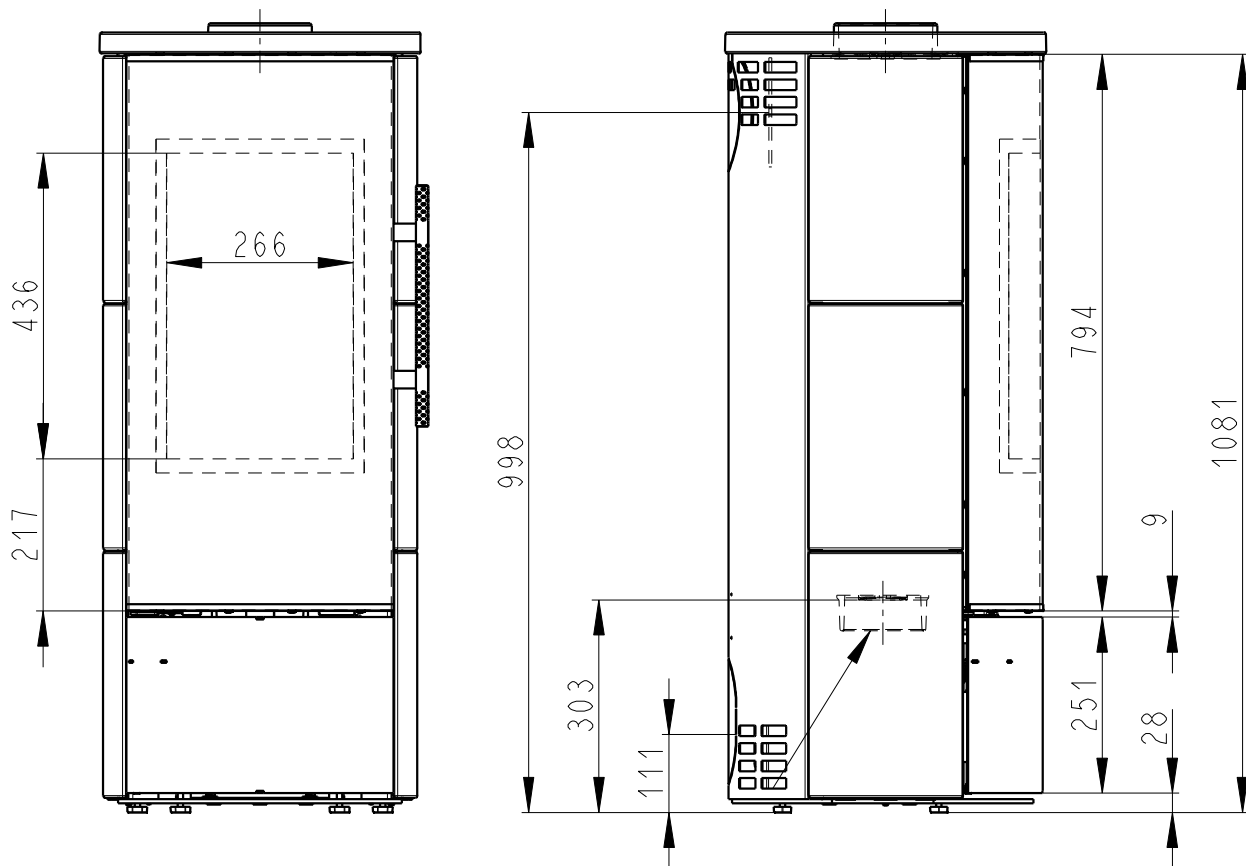

Rozmery v mm; Maße in mm

IRUN N 01,05 KERAMIKA-155F

145 kg

Centralni privod vzduchu  $\varnothing$  125  
Zentral luftzufuhr  $\varnothing$  125  
Central air inlet  $\varnothing$  125

Primarni a sekundarni vzduch  
Primarluft und sekundarluft  
Primary and Secondary air