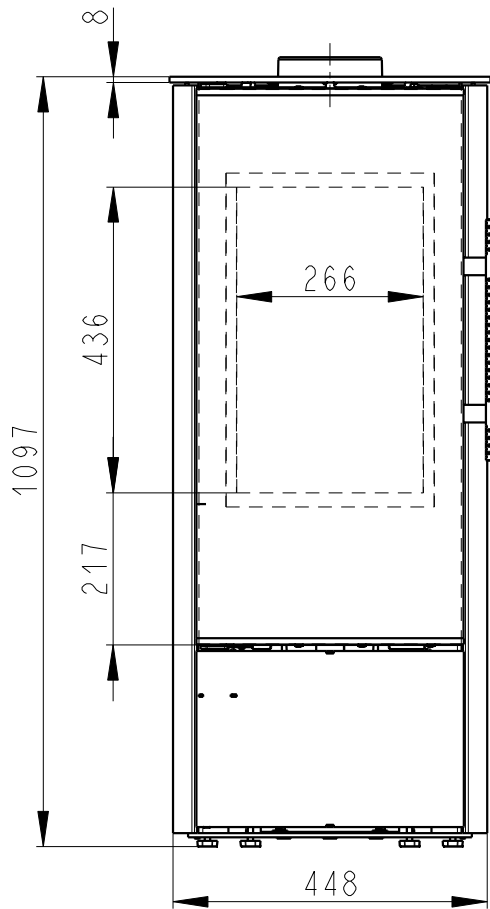

Rozmery v mm; Maße in mm

# IRUN N 03 PLECH - 155F

136 kg

Centralni privod vzduchu  $\varnothing$  125  
Zentral luftzufuhr  $\varnothing$  125  
Central air inlet  $\varnothing$  125

Primarni a sekundarni vzduch  
Primarluft und sekundarluft  
Primary and Secondary air