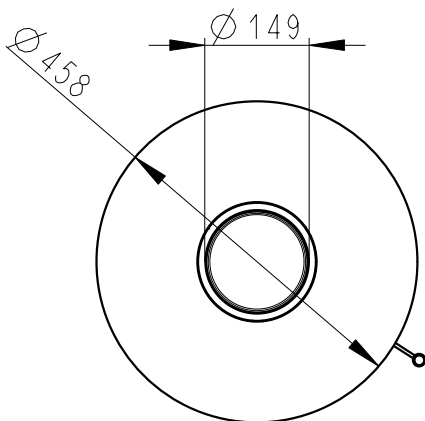

Rozmery v mm; Maße in mm

# IRUN N 03 PLECH - 155F

136 kg

Centralni privod vzduchu  $\varnothing$  125  
Zentral luftzufuhr  $\varnothing$  125  
Central air inlet  $\varnothing$  125

Primarni a sekundarni vzduch  
Primarluft und sekundarluft  
Primary and Secondary air