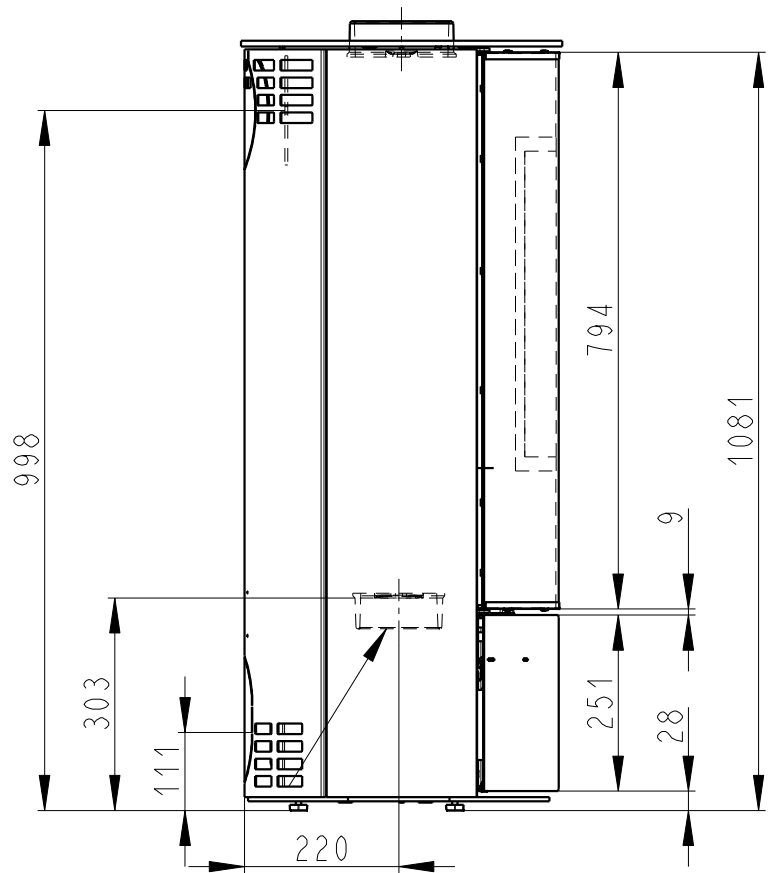

Rozmery v mm; Maße in mm

# IRUN N 03 PLECH - 155F

136 kg

Centralni privod vzduchu  $\varnothing$  125  
Zentral luftzufuhr  $\varnothing$  125  
Central air inlet  $\varnothing$  125

Primarni a sekundarni vzduch  
Primarluft und sekundarluft  
Primary and Secondary air