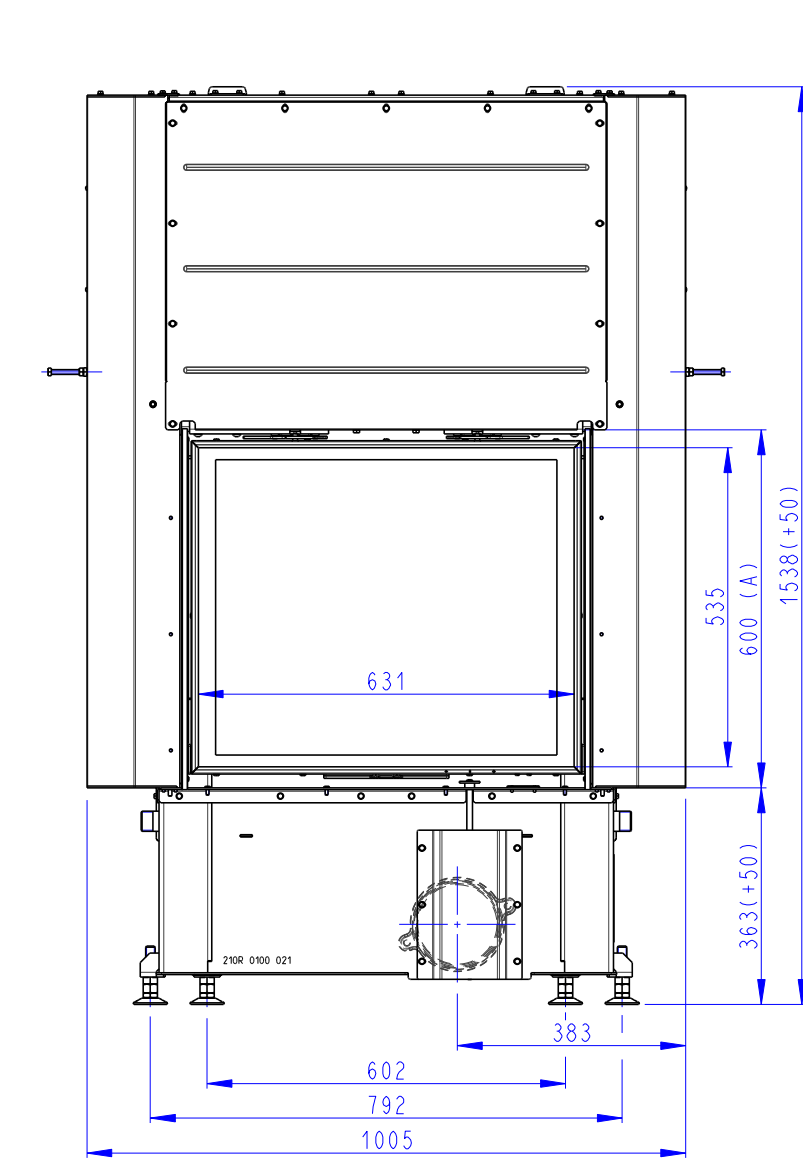

Rozmery v mm  
 Maße in mm  
 Dimensions in mm

IMPRESSION 2g L 67.60.01 - 210R 198 kg

IMPRESSION 2g L 67.60.01 + 12LG TOP01 275.4 kg

IMPRESSION 2g L 67.60.01 + 12LG TOP02 264 kg

198 kg

275.4 kg

264 kg

- (A) Zastavbovy rozmer / Baumaße / In-built dimension
- (B) Litinový odvod kouře / Cast iron spigot / Der gusseiserne Rauchabgang
- (C) Centralni privod vzduchu / Central air inlet / Zentralluftzufuhr
- (D) Primarni a sekundarni vzduch / Primary and secondary air / Primärluft und Sekundärluft