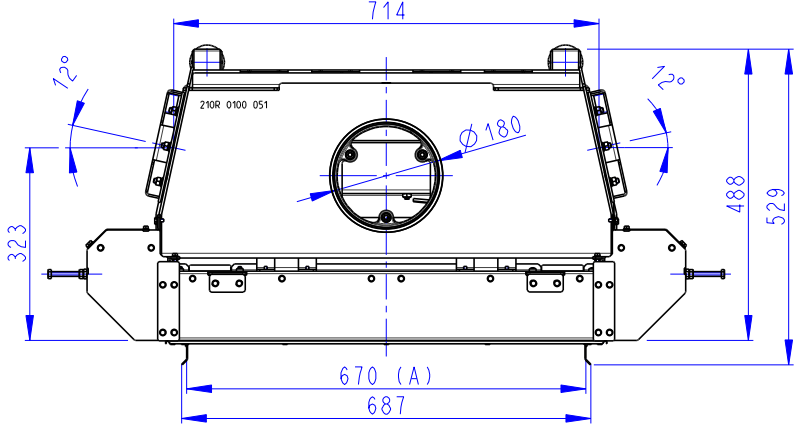

Rozmery v mm  
 Maße in mm  
 Dimensions in mm

IMPRESSION 2g L 67.60.01 - 210R 198 kg

IMPRESSION 2g L 67.60.01 + 12LG TOP01 275.4 kg

IMPRESSION 2g L 67.60.01 + 12LG TOP02 264 kg

198 kg

275.4 kg

264 kg

- (A) Zastavbovy rozmer / Baumaße / In-built dimension
- (B) Litinový odvod kouře / Cast iron spigot / Der gusseiserne Rauchabgang
- (C) Centralni privod vzduchu / Central air inlet / Zentralluftzufuhr
- (D) Primarni a sekundarni vzduch / Primary and secondary air / Primärluft und Sekundärluft