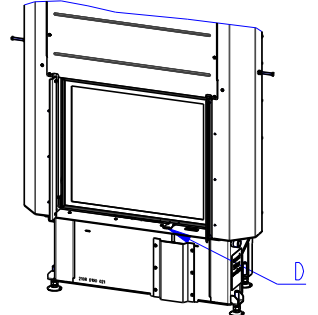

Rozmery v mm  
 Maße in mm  
 Dimensions in mm

IMPRESSION 2g L 67.60.01 - 210R 198 kg

IMPRESSION 2g L 67.60.01 + 12LG TOP01 275.4 kg

IMPRESSION 2g L 67.60.01 + 12LG TOP02 264 kg

198 kg

275.4 kg

264 kg

- (A) Zastavbovy rozmer / Baumaße / In-built dimension
- (B) Litinový odvod kouře / Cast iron spigot / Der gusseiserne Rauchabgang
- (C) Centralni privod vzduchu / Central air inlet / Zentralluftzufuhr
- (D) Primarni a sekundarni vzduch / Primary and secondary air / Primärluft und Sekundärluft