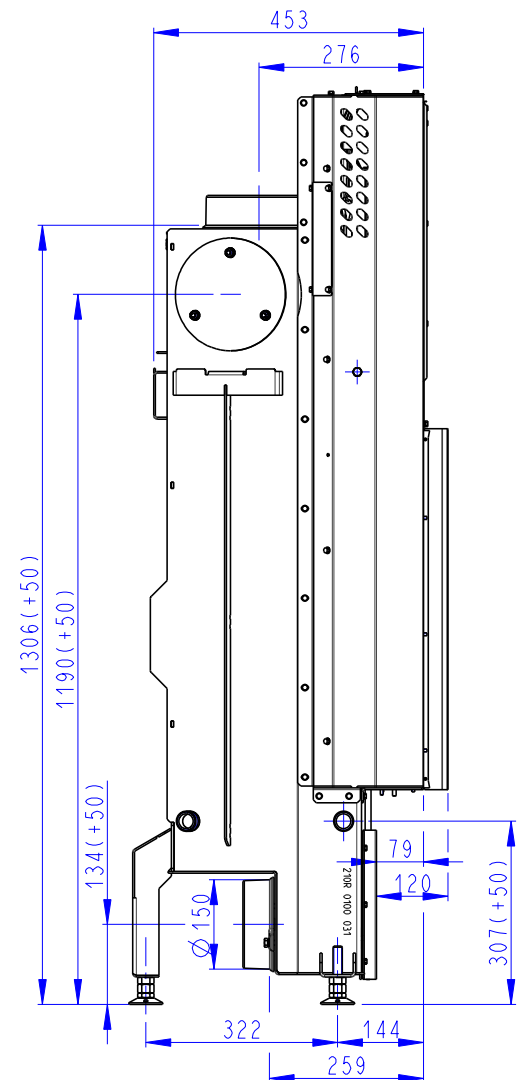

Rozmery v mm  
 Maße in mm  
 Dimensions in mm

IMPRESSION 2g L 67.60.01 - 210R 198 kg

IMPRESSION 2g L 67.60.01 + 12LG TOP01 275.4 kg

IMPRESSION 2g L 67.60.01 + 12LG TOP02 264 kg

198 kg

275.4 kg

264 kg

- (A) Zastavbovy rozmer / Baumaße / In-built dimension
- (B) Litinový odvod kouře / Cast iron spigot / Der gusseiserne Rauchabgang
- (C) Centralni privod vzduchu / Central air inlet / Zentralluftzufuhr
- (D) Primarni a sekundarni vzduch / Primary and secondary air / Primärluft und Sekundärluft