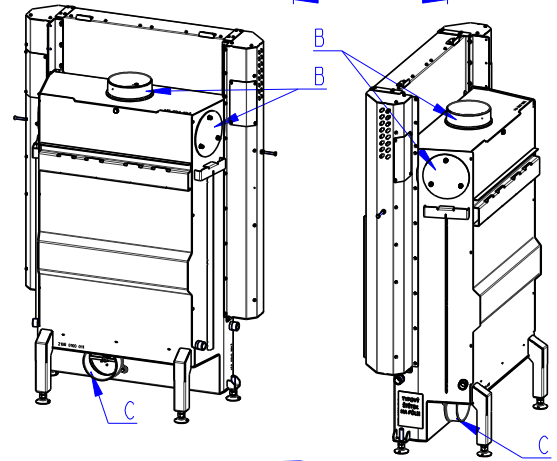

Rozmery v mm  
 Maße in mm  
 Dimensions in mm

IMPRESSION 2g L 67.60.01 - 210R 198 kg

IMPRESSION 2g L 67.60.01 + 12LG TOP01 275.4 kg

IMPRESSION 2g L 67.60.01 + 12LG TOP02 264 kg

198 kg

275.4 kg

264 kg

- (A) Zastavbovy rozmer / Baumaße / In-built dimension
- (B) Litinový odvod kouře / Cast iron spigot / Der gusseiserne Rauchabgang
- (C) Centralni privod vzduchu / Central air inlet / Zentralluftzufuhr
- (D) Primarni a sekundarni vzduch / Primary and secondary air / Primärluft und Sekundärluft